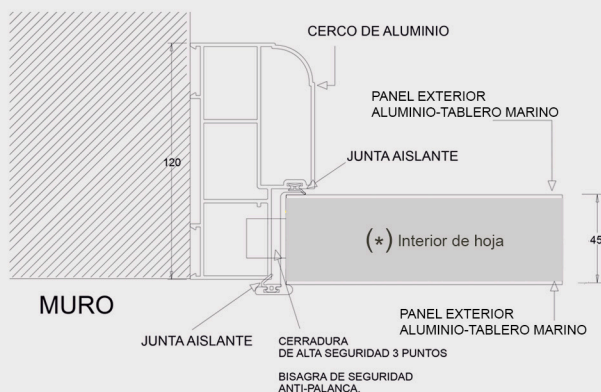

**Cerradura de seguridad**  
triple bulón superior

Suministrada con herrajes

**Cerradura de seguridad**  
de 3 puntos, con 10 bulones  
y cilindro de seguridad Anti-Bumping

**Cerco triple cámara, de aluminio,**  
espesor 2 mm, grueso 120 mm.

### PUERTA SEGURIDAD ALUMINIO SERIE ALCÁZAR/SOL STYLO

INCLUYE CERRADURA DE ALTA SEGURIDAD DE 3 PUNTOS - CILINDRO DE SEGURIDAD ANTI-BUMPING

**SERIE ALCÁZAR**  
PUERTA DE SEGURIDAD

INTERIOR HOJA,  
TABLERO MARINO,  
ACERO CONFORMADO

(\*)

**SERIE SOL**  
PUERTA DE SEGURIDAD

INTERIOR HOJA,  
TABLERO MARINO,  
POLIURETANO  
ALTA DENSIDAD  
Y ACERO CONFORMADO

**Cortavientos inferior**  
automático

**Hoja de 45 mm.**  
Chapa de aluminio de 1.5 mm. - 2.0 mm.