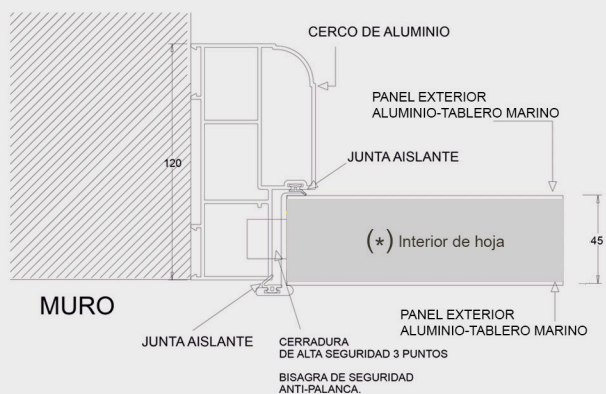

## PUERTA DE SEGURIDAD SERIE SOL STYLO MODELO 208

Diseño y personalización de puertas - Opciones con fijos y montante - Últimas tecnologías en seguridad

Bisagra de alta seguridad, Larga, 4 nudos, con rodamientos y tetones anti-placa

Cerradura de seguridad triple bulón superior

Suministrada con herrajes

Cerradura de seguridad de 3 puntos, con 10 bulones y cilindro de seguridad Anti-Bumping

Cerco triple cámara, de aluminio, espesor 2 mm, grueso 120 mm.

Escudo protector de cilindro anti-taladro Clásicas y rústicas

Cerradura de seguridad triple bulón inferior

### PUERTA SEGURIDAD ALUMINIO SERIE SOL STYLO

INCLUYE CERRADURA DE ALTA SEGURIDAD DE 3 PUNTOS - CILINDRO DE SEGURIDAD ANTI-BUMPING

(\*)

SERIE SOL  
PUERTA DE SEGURIDAD

INTERIOR HOJA, TABLERO MARINO, POLIURETANO ALTA DENSIDAD Y ACERO CONFORMADO