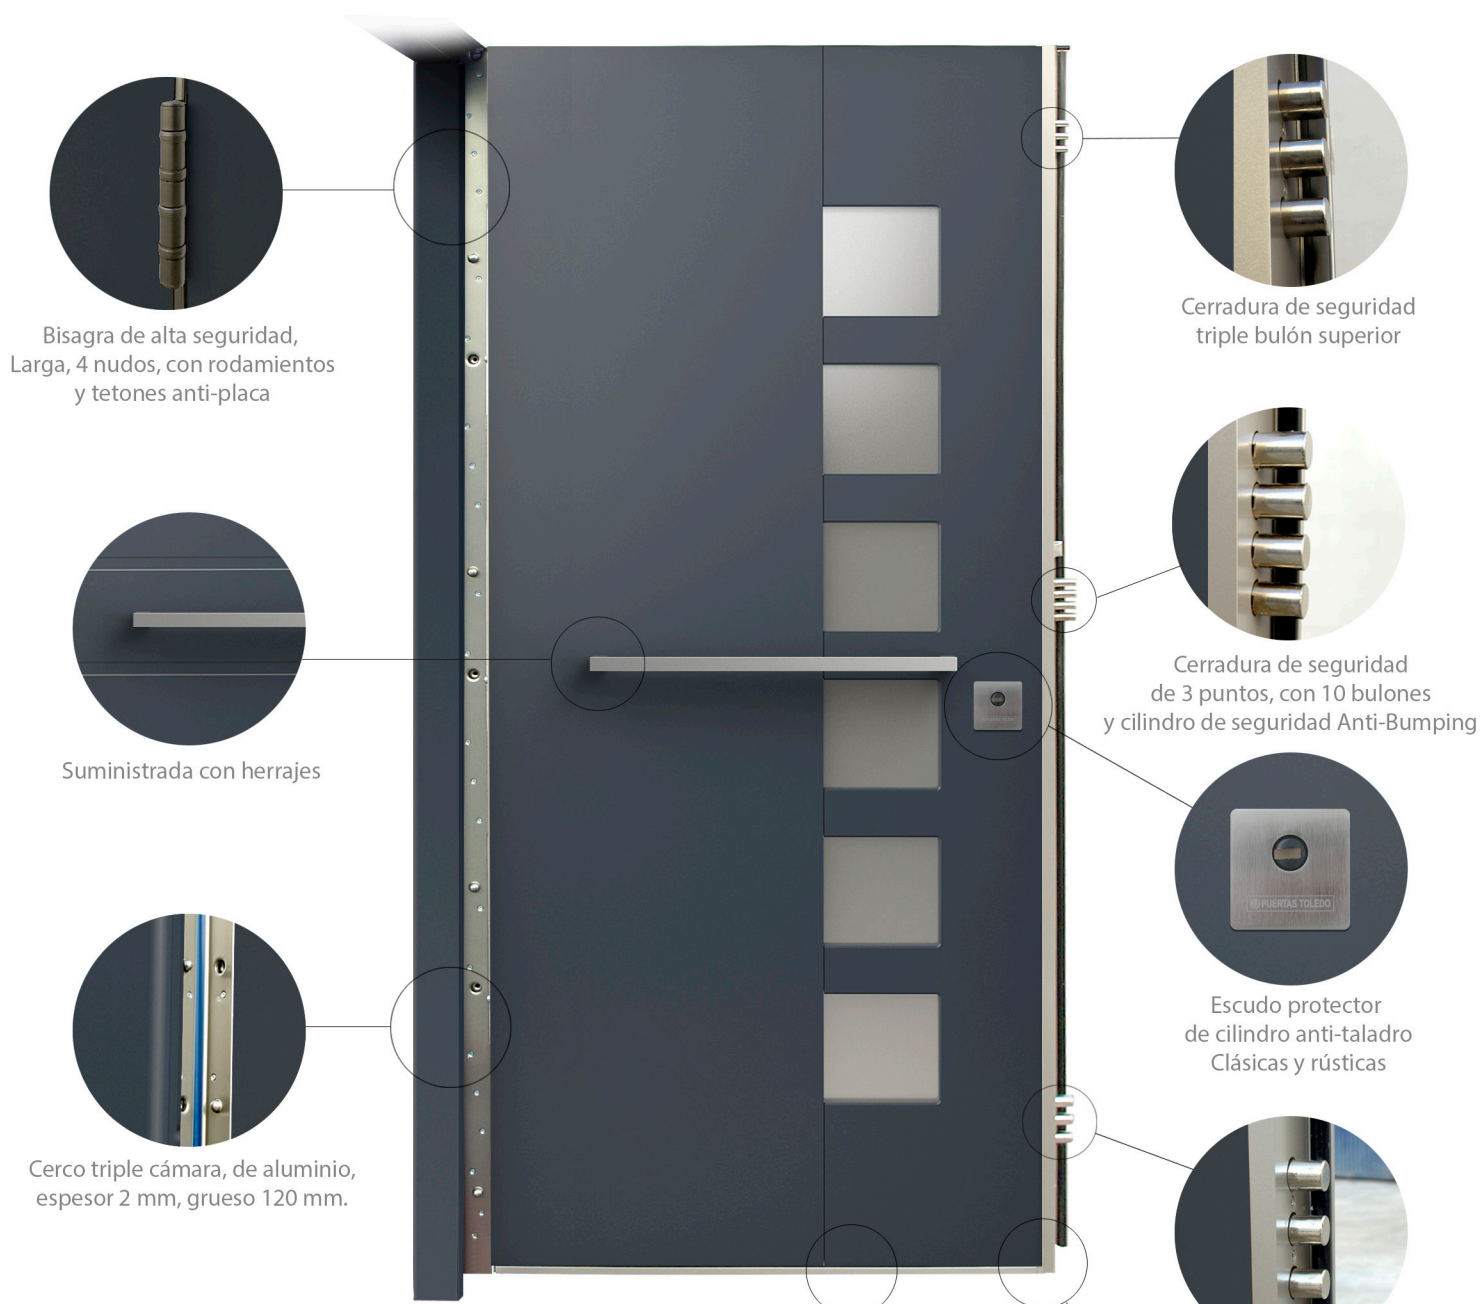

## PUERTA DE SEGURIDAD SERIE SOL STYLO MODELO 208

Diseño y personalización de puertas - Opciones con fijos y montante - Últimas tecnologías en seguridad

Bisagra de alta seguridad, Larga, 4 nudos, con rodamientos y tetones anti-placa

Cerradura de seguridad triple bulón superior

Suministrada con herrajes

Cerradura de seguridad de 3 puntos, con 10 bulones y cilindro de seguridad Anti-Bumping

Cerco triple cámara, de aluminio, espesor 2 mm, grueso 120 mm.

Escudo protector de cilindro anti-taladro Clásicas y rústicas

Cerradura de seguridad triple bulón inferior

### PUERTA SEGURIDAD ALUMINIO SERIE SOL STYLO

INCLUYE CERRADURA DE ALTA SEGURIDAD DE 3 PUNTOS - CILINDRO DE SEGURIDAD ANTI-BUMPING

(\*)

SERIE SOL  
PUERTA DE SEGURIDAD

INTERIOR HOJA, TABLERO MARINO, POLIURETANO ALTA DENSIDAD Y ACERO CONFORMADO