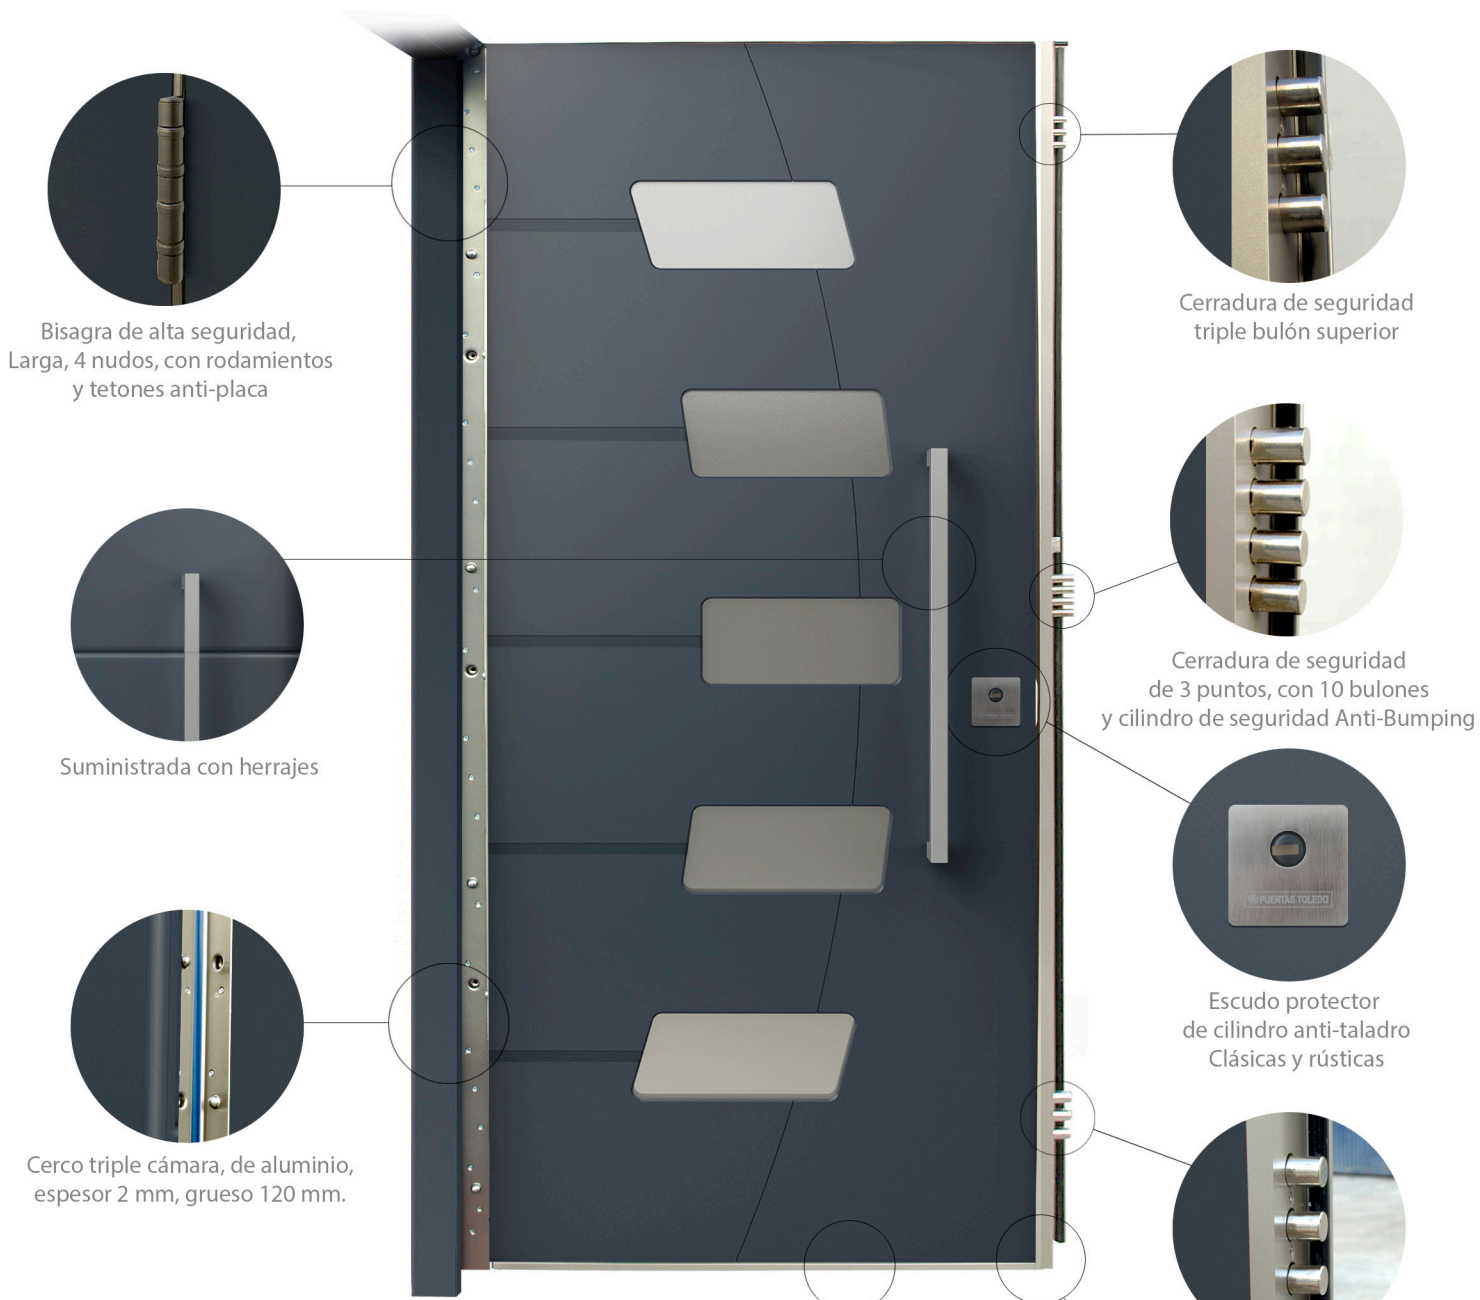

PUERTA DE SEGURIDAD SERIE SOL STYLO MODELO 207

Diseño y personalización de puertas - Opciones con fijos y montante - Últimas tecnologías en seguridad

Bisagra de alta seguridad,
Larga, 4 nudos, con rodamientos
y tetones anti-placa

Cerradura de seguridad
triple bulón superior

Suministrada con herrajes

Cerradura de seguridad
de 3 puntos, con 10 bulones
y cilindro de seguridad Anti-Bumping

Cerco triple cámara, de aluminio,
espesor 2 mm, grueso 120 mm.

Escudo protector
de cilindro anti-taladro
Clásicas y rústicas

Cerradura de seguridad
triple bulón inferior

PUERTA SEGURIDAD ALUMINIO SERIE SOL STYLO INCLUYE CERRADURA DE ALTA SEGURIDAD DE 3 PUNTOS - CILINDRO DE SEGURIDAD ANTI-BUMPING

(*)
SERIE SOL
PUERTA DE SEGURIDAD
INTERIOR HOJA,
TABLERO MARINO,
POLIURETANO
ALTA DENSIDAD
Y ACERO CONFORMADO

Cortavientos inferior
automático

Hoja de 45 mm.
Chapa de aluminio de 1.5 mm. - 2.0 mm.