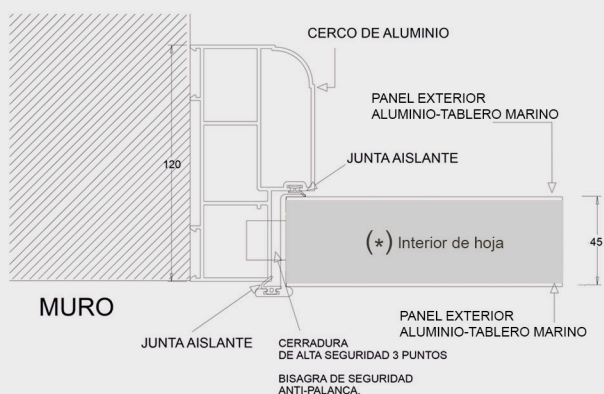

PUERTA DE SEGURIDAD SERIE SOL STYLO MODELO 207

Diseño y personalización de puertas - Opciones con fijos y montante - Últimas tecnologías en seguridad

Bisagra de alta seguridad,
Larga, 4 nudos, con rodamientos
y tetones anti-placa

Cerradura de seguridad
triple bulón superior

Suministrada con herrajes

Cerradura de seguridad
de 3 puntos, con 10 bulones
y cilindro de seguridad Anti-Bumping

Cerco triple cámara, de aluminio,
espesor 2 mm, grueso 120 mm.

Escudo protector
de cilindro anti-taladro
Clásicas y rústicas

Cerradura de seguridad
triple bulón inferior

PUERTA SEGURIDAD ALUMINIO SERIE SOL STYLO INCLUYE CERRADURA DE ALTA SEGURIDAD DE 3 PUNTOS - CILINDRO DE SEGURIDAD ANTI-BUMPING

(*)
SERIE SOL
PUERTA DE SEGURIDAD
INTERIOR HOJA,
TABLERO MARINO,
POLIURETANO
ALTA DENSIDAD
Y ACERO CONFORMADO

Cortavientos inferior
automático

Hoja de 45 mm.
Chapa de aluminio de 1.5 mm. - 2.0 mm.