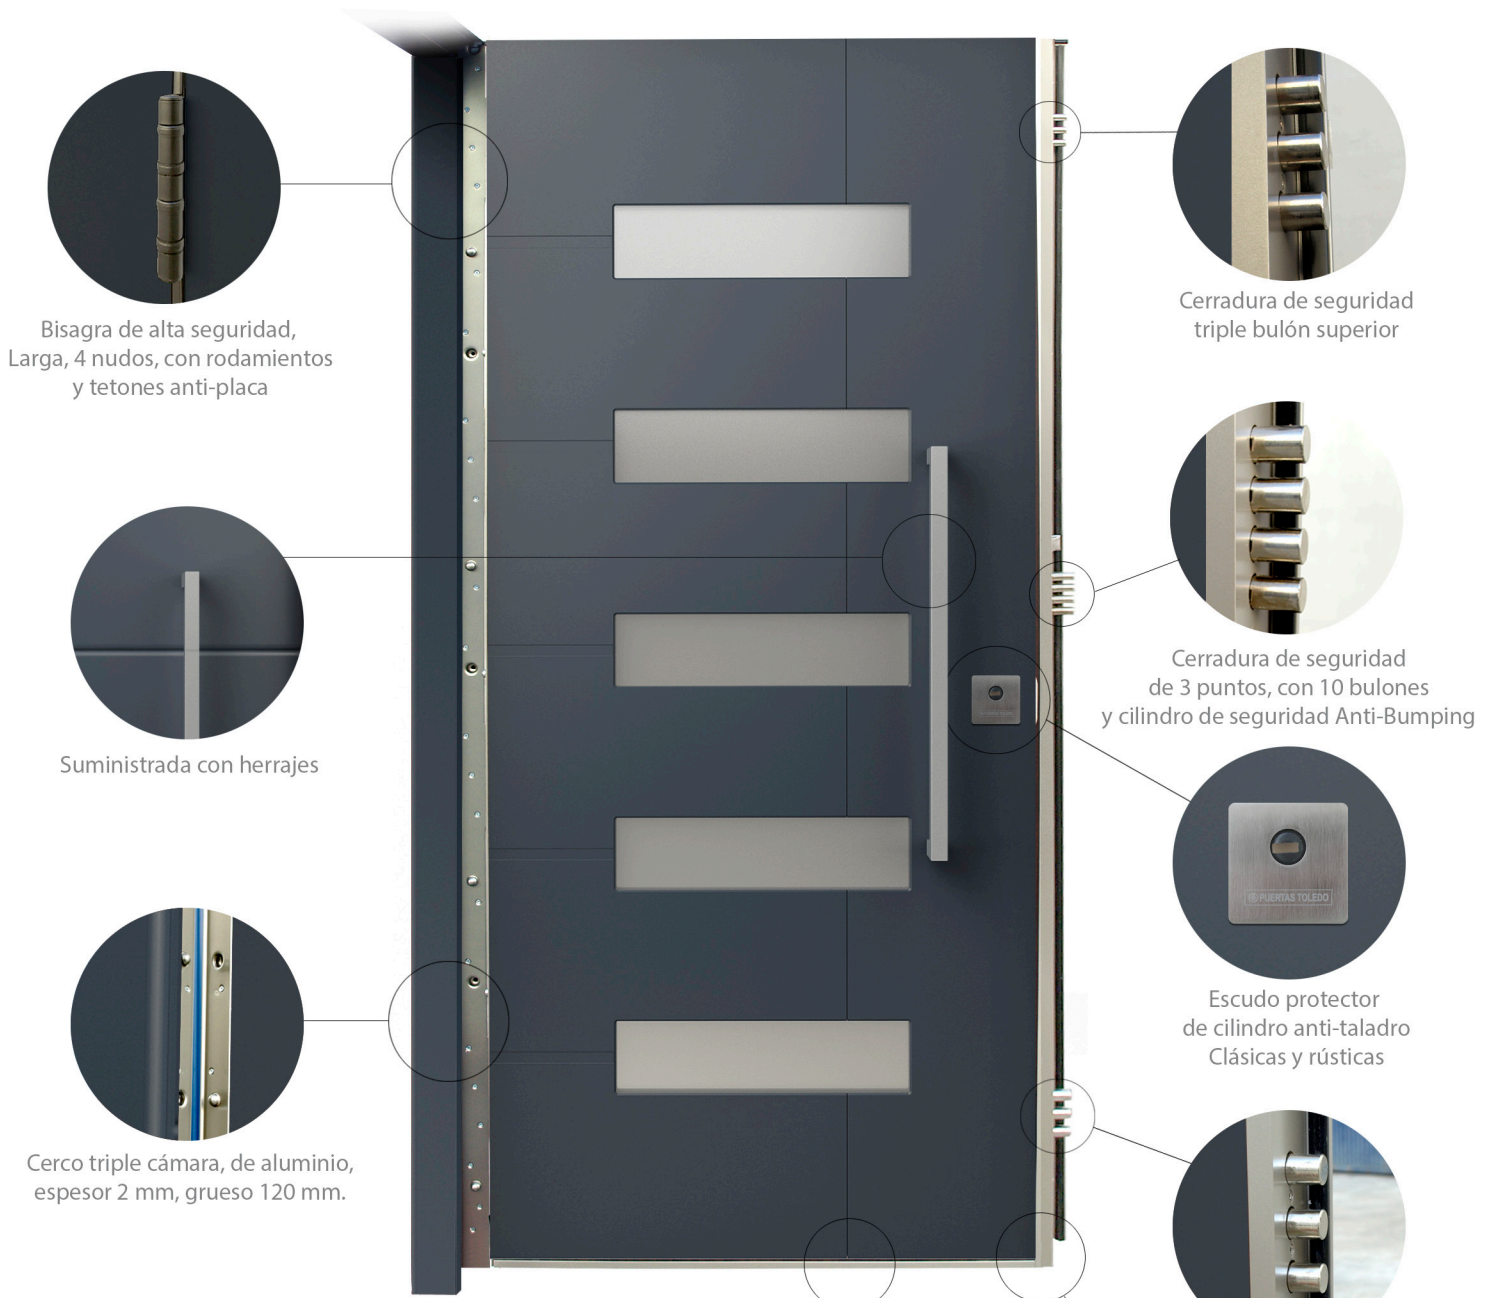

PUERTA DE SEGURIDAD SERIE SOL STYLO MODELO 206

Diseño y personalización de puertas - Opciones con fijos y montante - Últimas tecnologías en seguridad

Bisagra de alta seguridad, Larga, 4 nudos, con rodamientos y tetones anti-placa

Cerradura de seguridad triple bulón superior

Suministrada con herrajes

Cerradura de seguridad de 3 puntos, con 10 bulones y cilindro de seguridad Anti-Bumping

Cerco triple cámara, de aluminio, espesor 2 mm, grueso 120 mm.

Escudo protector de cilindro anti-taladro Clásicas y rústicas

Cerradura de seguridad triple bulón inferior

PUERTA SEGURIDAD ALUMINIO SERIE SOL STYLO INCLUYE CERRADURA DE ALTA SEGURIDAD DE 3 PUNTOS - CILINDRO DE SEGURIDAD ANTI-BUMPING

(*)

SERIE SOL
PUERTA DE SEGURIDAD

INTERIOR HOJA, TABLERO MARINO, POLIURETANO ALTA DENSIDAD Y ACERO CONFORMADO

Cortavientos inferior automático

Hoja de 45 mm.
Chapa de aluminio de 1.5 mm. - 2.0 mm.