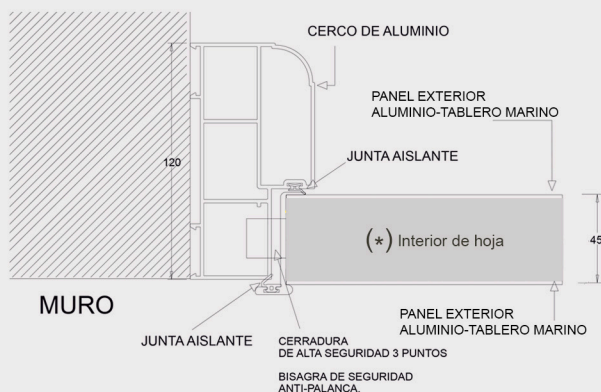

PUERTA DE SEGURIDAD SERIE SOL STYLO MODELO 206

Diseño y personalización de puertas - Opciones con fijos y montante - Últimas tecnologías en seguridad

Bisagra de alta seguridad, Larga, 4 nudos, con rodamientos y tetones anti-placa

Cerradura de seguridad triple bulón superior

Suministrada con herrajes

Cerradura de seguridad de 3 puntos, con 10 bulones y cilindro de seguridad Anti-Bumping

Cerco triple cámara, de aluminio, espesor 2 mm, grueso 120 mm.

Escudo protector de cilindro anti-taladro Clásicas y rústicas

Cerradura de seguridad triple bulón inferior

PUERTA SEGURIDAD ALUMINIO SERIE SOL STYLO INCLUYE CERRADURA DE ALTA SEGURIDAD DE 3 PUNTOS - CILINDRO DE SEGURIDAD ANTI-BUMPING

(*)

SERIE SOL
PUERTA DE SEGURIDAD

INTERIOR HOJA, TABLERO MARINO, POLIURETANO ALTA DENSIDAD Y ACERO CONFORMADO

Cortavientos inferior automático

Hoja de 45 mm.
Chapa de aluminio de 1.5 mm. - 2.0 mm.