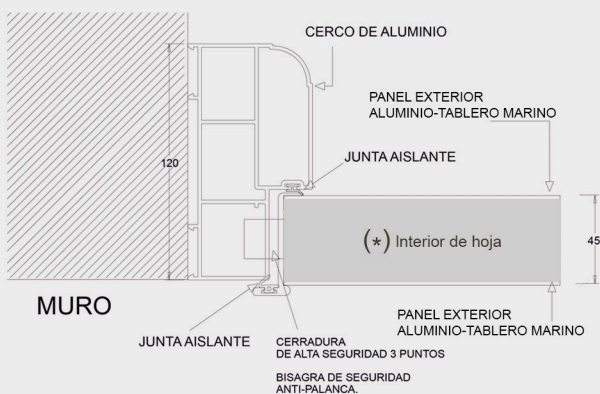

PUERTA DE SEGURIDAD SERIE SOL STYLO MODELO 205

Diseño y personalización de puertas - Opciones con fijos y montante - Últimas tecnologías en seguridad

Bisagra de alta seguridad, Larga, 4 nudos, con rodamientos y tetones anti-placa

Cerradura de seguridad triple bulón superior

Suministrada con herrajes

Cerradura de seguridad de 3 puntos, con 10 bulones y cilindro de seguridad Anti-Bumping

Cerco triple cámara, de aluminio, espesor 2 mm, grueso 120 mm.

Escudo protector de cilindro anti-taladro Clásicas y rústicas

Cerradura de seguridad triple bulón inferior

PUERTA SEGURIDAD ALUMINIO SERIE SOL STYLO

INCLUYE CERRADURA DE ALTA SEGURIDAD DE 3 PUNTOS - CILINDRO DE SEGURIDAD ANTI-BUMPING

(*)

SERIE SOL
PUERTA DE SEGURIDAD

INTERIOR HOJA, TABLERO MARINO, POLIURETANO ALTA DENSIDAD Y ACERO CONFORMADO

Cortavientos inferior automático

Hoja de 45 mm.
Chapa de aluminio de 1.5 mm. - 2.0 mm.