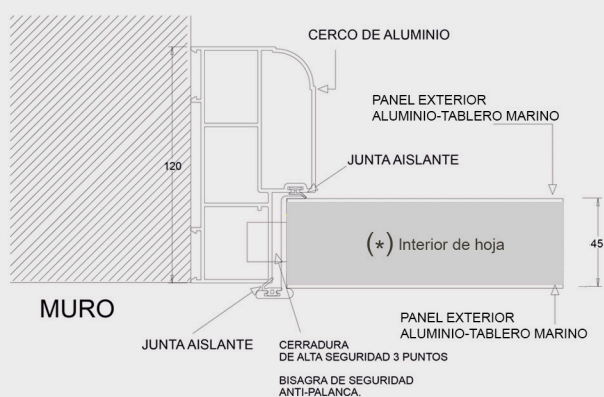

## PUERTA DE SEGURIDAD SERIE SOL STYLO MODELO 204

Diseño y personalización de puertas - Opciones con fijos y montante - Últimas tecnologías en seguridad

Bisagra de alta seguridad,  
Larga, 4 nudos, con rodamientos  
y tetones anti-placa

Cerradura de seguridad  
triple bulón superior

Suministrada con herrajes

Cerradura de seguridad  
de 3 puntos, con 10 bulones  
y cilindro de seguridad Anti-Bumping

Cerco triple cámara, de aluminio,  
espesor 2 mm, grueso 120 mm.

### PUERTA SEGURIDAD ALUMINIO SERIE SOL STYLO

INCLUYE CERRADURA DE ALTA SEGURIDAD DE 3 PUNTOS - CILINDRO DE SEGURIDAD ANTI-BUMPING

(\*)

SERIE SOL  
PUERTA DE SEGURIDAD

INTERIOR HOJA,  
TABLERO MARINO,  
POLIURETANO  
ALTA DENSIDAD  
Y ACERO CONFORMADO