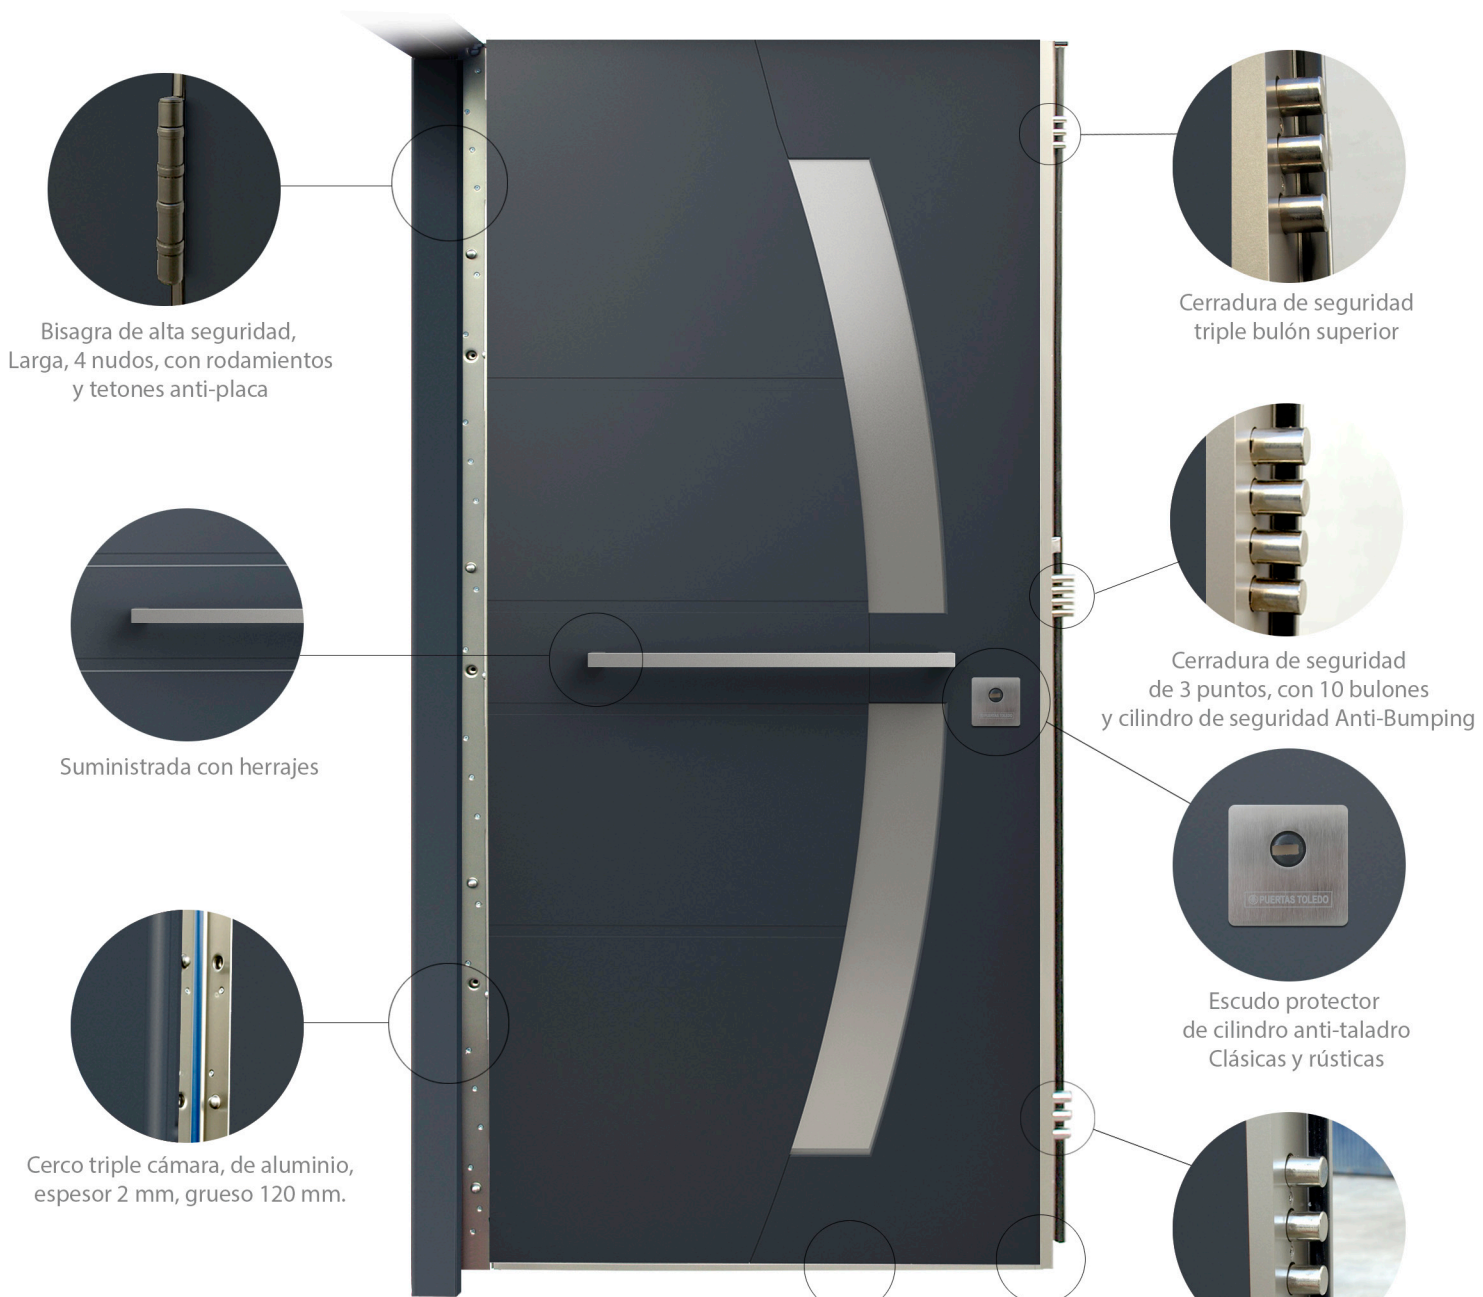

## PUERTA DE SEGURIDAD SERIE SOL STYLO MODELO 203

Diseño y personalización de puertas - Opciones con fijos y montante - Últimas tecnologías en seguridad

Bisagra de alta seguridad, Larga, 4 nudos, con rodamientos y tetones anti-placa

Cerradura de seguridad triple bulón superior

Suministrada con herrajes

Cerradura de seguridad de 3 puntos, con 10 bulones y cilindro de seguridad Anti-Bumping

Cerco triple cámara, de aluminio, espesor 2 mm, grueso 120 mm.

Escudo protector de cilindro anti-taladro Clásicas y rústicas

Cerradura de seguridad triple bulón inferior

### PUERTA SEGURIDAD ALUMINIO SERIE SOL STYLO

INCLUYE CERRADURA DE ALTA SEGURIDAD DE 3 PUNTOS - CILINDRO DE SEGURIDAD ANTI-BUMPING

(\*)

SERIE SOL  
PUERTA DE SEGURIDAD

INTERIOR HOJA, TABLERO MARINO, POLIURETANO ALTA DENSIDAD Y ACERO CONFORMADO