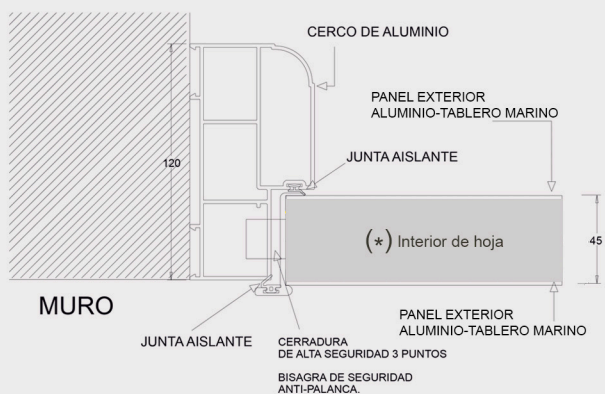

## PUERTA DE SEGURIDAD SERIE SOL STYLO MODELO 203

Diseño y personalización de puertas - Opciones con fijos y montante - Últimas tecnologías en seguridad

Bisagra de alta seguridad, Larga, 4 nudos, con rodamientos y tetones anti-placa

Cerradura de seguridad triple bulón superior

Suministrada con herrajes

Cerradura de seguridad de 3 puntos, con 10 bulones y cilindro de seguridad Anti-Bumping

Cerco triple cámara, de aluminio, espesor 2 mm, grueso 120 mm.

### PUERTA SEGURIDAD ALUMINIO SERIE SOL STYLO

INCLUYE CERRADURA DE ALTA SEGURIDAD DE 3 PUNTOS - CILINDRO DE SEGURIDAD ANTI-BUMPING

(\*)

SERIE SOL  
PUERTA DE SEGURIDAD

INTERIOR HOJA, TABLERO MARINO, POLIURETANO ALTA DENSIDAD Y ACERO CONFORMADO