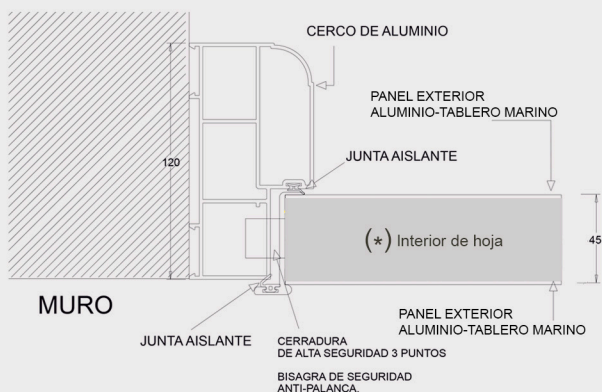

## PUERTA DE SEGURIDAD SERIE ALCÁZAR STYLO MODELO 202

Diseño y personalización de puertas - Opciones con fijos y montante - Últimas tecnologías en seguridad

**Bisagra de alta seguridad,**  
Larga, 4 nudos, con rodamientos  
y tetones anti-placa

**Cerradura de seguridad**  
triple bulón superior

Suministrada con herrajes

**Cerradura de seguridad**  
de 3 puntos, con 10 bulones  
y cilindro de seguridad Anti-Bumping

**Cerco triple cámara, de aluminio,**  
espesor 2 mm, grueso 120 mm.

### PUERTA SEGURIDAD ALUMINIO SERIE ALCÁZAR STYLO INCLUYE CERRADURA DE ALTA SEGURIDAD DE 3 PUNTOS - CILINDRO DE SEGURIDAD ANTI-BUMPING

SERIE  
ALCÁZAR  
PUERTA DE  
SEGURIDAD

INTERIOR HOJA,  
TABLERO MARINO,  
ACERO CONFORMADO