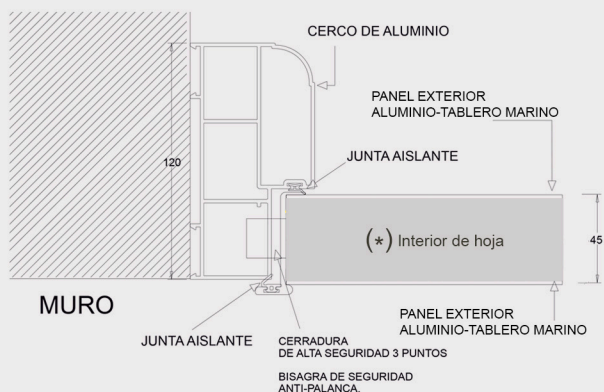

PUERTA DE SEGURIDAD SERIE ALCÁZAR STYLO MODELO 201

Diseño y personalización de puertas - Opciones con fijos y montante - Últimas tecnologías en seguridad

Bisagra de alta seguridad,
Larga, 4 nudos, con rodamientos
y tetones anti-placa

Cerradura de seguridad
triple bulón superior

Suministrada con herrajes

Cerradura de seguridad
de 3 puntos, con 10 bulones
y cilindro de seguridad Anti-Bumping

Cerco triple cámara, de aluminio,
espesor 2 mm, grueso 120 mm.

Escudo protector
de cilindro anti-taladro
Clásicas y rústicas

Cerradura de seguridad
triple bulón inferior

PUERTA SEGURIDAD ALUMINIO SERIE ALCÁZAR STYLO

INCLUYE CERRADURA DE ALTA SEGURIDAD DE 3 PUNTOS - CILINDRO DE SEGURIDAD ANTI-BUMPING

SERIE
ALCÁZAR
PUERTA DE
SEGURIDAD

INTERIOR HOJA,
TABLERO MARINO,
ACERO CONFORMADO

(*)

Cortavientos inferior
automático

Hoja de 45 mm.
Chapa de aluminio de 1.5 mm. - 2.0 mm.