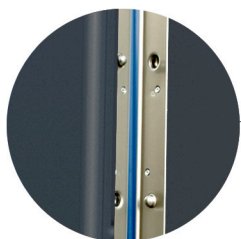

PUERTA DE SEGURIDAD SERIE ALCÁZAR/SOL STYLO MODELO 119

Diseño y personalización de puertas - Opciones con fijos y montante - Últimas tecnologías en seguridad

Bisagra de alta seguridad,
Larga, 4 nudos, con rodamientos
y tetones anti-placa

Cerradura de seguridad
triple bulón superior

Suministrada con herrajes

Cerradura de seguridad
de 3 puntos, con 10 bulones
y cilindro de seguridad Anti-Bumping

Cerco triple cámara, de aluminio,
espesor 2 mm, grueso 120 mm.

Escudo protector
de cilindro anti-taladro
Clásicas y rústicas

Cerradura de seguridad
triple bulón inferior

Cortavientos inferior
automático

Hoja de 45 mm.
Chapa de aluminio de 1.5 mm. - 2.0 mm.

PUERTA SEGURIDAD ALUMINIO SERIE ALCÁZAR/SOL STYLO

INTERIOR HOJA,
TABLERO MARINO,
POLIURETANO
ALTA DENSIDAD
Y ACERO CONFORMADO