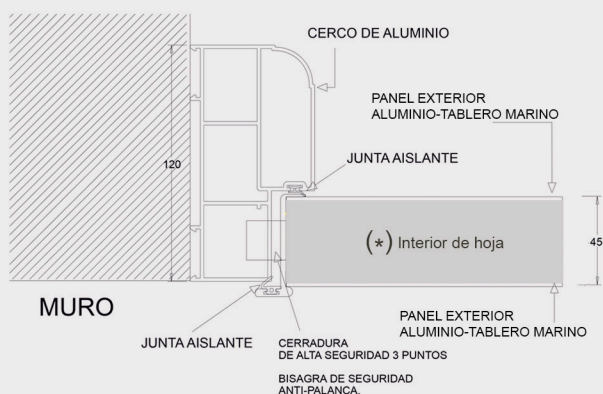

Cerradura de seguridad
triple bulón superior

Suministrada con herrajes

Cerradura de seguridad
de 3 puntos, con 10 bulones
y cilindro de seguridad Anti-Bumping

Cerco triple cámara, de aluminio,
espesor 2 mm, grueso 120 mm.

Escudo protector
de cilindro anti-taladro
Clásicas y rústicas

Cerradura de seguridad
triple bulón inferior

Cortavientos inferior
automático

Hoja de 45 mm.
Chapa de aluminio de 1.5 mm. - 2.0 mm.

PUERTA SEGURIDAD ALUMINIO SERIE ALCÁZAR/SOL STYLO

INCLUYE CERRADURA DE ALTA SEGURIDAD DE 3 PUNTOS - CILINDRO DE SEGURIDAD ANTI-BUMPING

**SERIE
ALCÁZAR**
PUERTA DE
SEGURIDAD

INTERIOR HOJA,
TABLERO MARINO,
ACERO CONFORMADO

(*)

**SERIE
SOL**
PUERTA DE
SEGURIDAD

INTERIOR HOJA,
TABLERO MARINO,
POLIURETANO
ALTA DENSIDAD
Y ACERO CONFORMADO