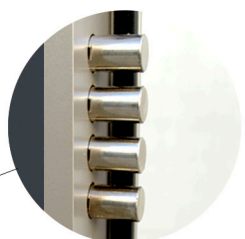

PUERTA DE SEGURIDAD SERIE ALCÁZAR/SOL STYLO MODELO 119

Diseño y personalización de puertas - Opciones con fijos y montante - Últimas tecnologías en seguridad

Bisagra de alta seguridad,
Larga, 4 nudos, con rodamientos
y tetones anti-placa

Cerradura de seguridad
triple bulón superior

Suministrada con herrajes

Cerradura de seguridad
de 3 puntos, con 10 bulones
y cilindro de seguridad Anti-Bumping

Cerco triple cámara, de aluminio,
espesor 2 mm, grueso 120 mm.

Escudo protector
de cilindro anti-taladro
Clásicas y rústicas

Cerradura de seguridad
triple bulón inferior

Cortavientos inferior
automático

Hoja de 45 mm.
Chapa de aluminio de 1.5 mm. - 2.0 mm.

PUERTA SEGURIDAD ALUMINIO SERIE ALCÁZAR/SOL STYLO

INCLUYE CERRADURA DE ALTA SEGURIDAD DE 3 PUNTOS - CILINDRO DE SEGURIDAD ANTI-BUMPING

**SERIE
ALCÁZAR**
PUERTA DE
SEGURIDAD

INTERIOR HOJA,
TABLERO MARINO,
ACERO CONFORMADO

(*)

**SERIE
SOL**
PUERTA DE
SEGURIDAD