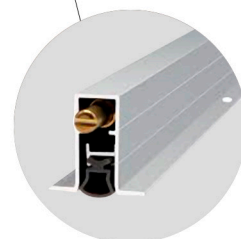

PUERTA DE SEGURIDAD SERIE ALCÁZAR/SOL STYLO MODELO 119

Diseño y personalización de puertas - Opciones con fijos y montante - Últimas tecnologías en seguridad

Bisagra de alta seguridad,
Larga, 4 nudos, con rodamientos
y tetones anti-placa

Cerradura de seguridad
triple bulón superior

Suministrada con herrajes

Cerradura de seguridad
de 3 puntos, con 10 bulones
y cilindro de seguridad Anti-Bumping

Cerco triple cámara, de aluminio,
espesor 2 mm, grueso 120 mm.

Escudo protector
de cilindro anti-taladro
Clásicas y rústicas

Cerradura de seguridad
triple bulón inferior

Cortavientos inferior
automático

Hoja de 45 mm.
Chapa de aluminio de 1.5 mm. - 2.0 mm.

PUERTA SEGURIDAD ALUMINIO SERIE ALCÁZAR/SOL STYLO

INCLUYE CERRADURA DE ALTA SEGURIDAD DE 3 PUNTOS - CILINDRO DE SEGURIDAD ANTI-BUMPING

**SERIE
ALCÁZAR**
PUERTA DE
SEGURIDAD

INTERIOR HOJA,
TABLERO MARINO,
ACERO CONFORMADO

(*)

**SERIE
SOL**
PUERTA DE
SEGURIDAD