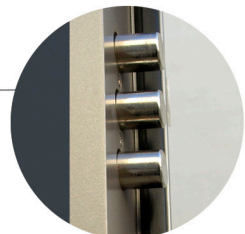

PUERTA DE SEGURIDAD SERIE ALCÁZAR/SOL STYLO MODELO 119

Diseño y personalización de puertas - Opciones con fijos y montante - Últimas tecnologías en seguridad

Bisagra de alta seguridad,
Larga, 4 nudos, con rodamientos
y tetones anti-placa

Cerradura de seguridad
triple bulón superior

Suministrada con herrajes

Cerradura de seguridad
de 3 puntos, con 10 bulones
y cilindro de seguridad Anti-Bumping

Cerco triple cámara, de aluminio,
espesor 2 mm, grueso 120 mm.

Escudo protector
de cilindro anti-taladro
Clásicas y rústicas

Cerradura de seguridad
triple bulón inferior

Cortavientos inferior
automático

Hoja de 45 mm.
Chapa de aluminio de 1.5 mm. - 2.0 mm.

PUERTA SEGURIDAD ALUMINIO SERIE ALCÁZAR/SOL STYLO

INCLUYE CERRADURA DE ALTA SEGURIDAD DE 3 PUNTOS - CILINDRO DE SEGURIDAD ANTI-BUMPING

**SERIE
ALCÁZAR**
PUERTA DE
SEGURIDAD

INTERIOR HOJA,
TABLERO MARINO,
ACERO CONFORMADO

(*)

**SERIE
SOL**
PUERTA DE
SEGURIDAD