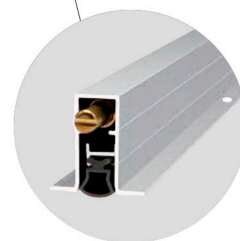

Cortavientos inferior
automático