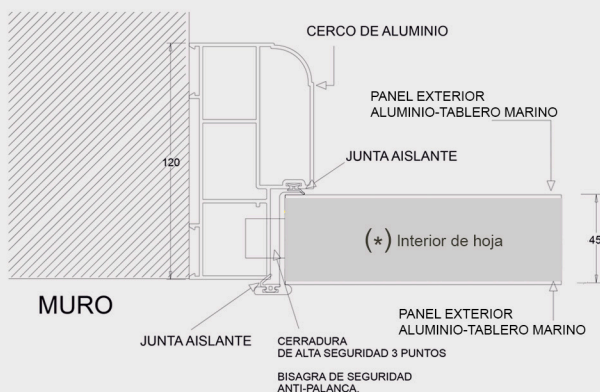

## PUERTA DE SEGURIDAD SERIE ALCÁZAR STYLO MODELO 118

Diseño y personalización de puertas - Opciones con fijos y montante - Últimas tecnologías en seguridad

Bisagra de alta seguridad,  
Larga, 4 nudos, con rodamientos  
y tetones anti-placa

Cerradura de seguridad  
triple bulón superior

Suministrada con herrajes

Cerradura de seguridad  
de 3 puntos, con 10 bulones  
y cilindro de seguridad Anti-Bumping

Cerco triple cámara, de aluminio,  
espesor 2 mm, grueso 120 mm.

### PUERTA SEGURIDAD ALUMINIO SERIE ALCÁZAR STYLO INCLUYE CERRADURA DE ALTA SEGURIDAD DE 3 PUNTOS - CILINDRO DE SEGURIDAD ANTI-BUMPING

SERIE  
ALCÁZAR  
PUERTA DE  
SEGURIDAD

INTERIOR HOJA,  
TABLERO MARINO,  
ACERO CONFORMADO