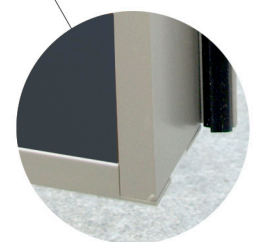

Hoja de 45 mm.
Chapa de aluminio de 1.5 mm. - 2.0 mm.