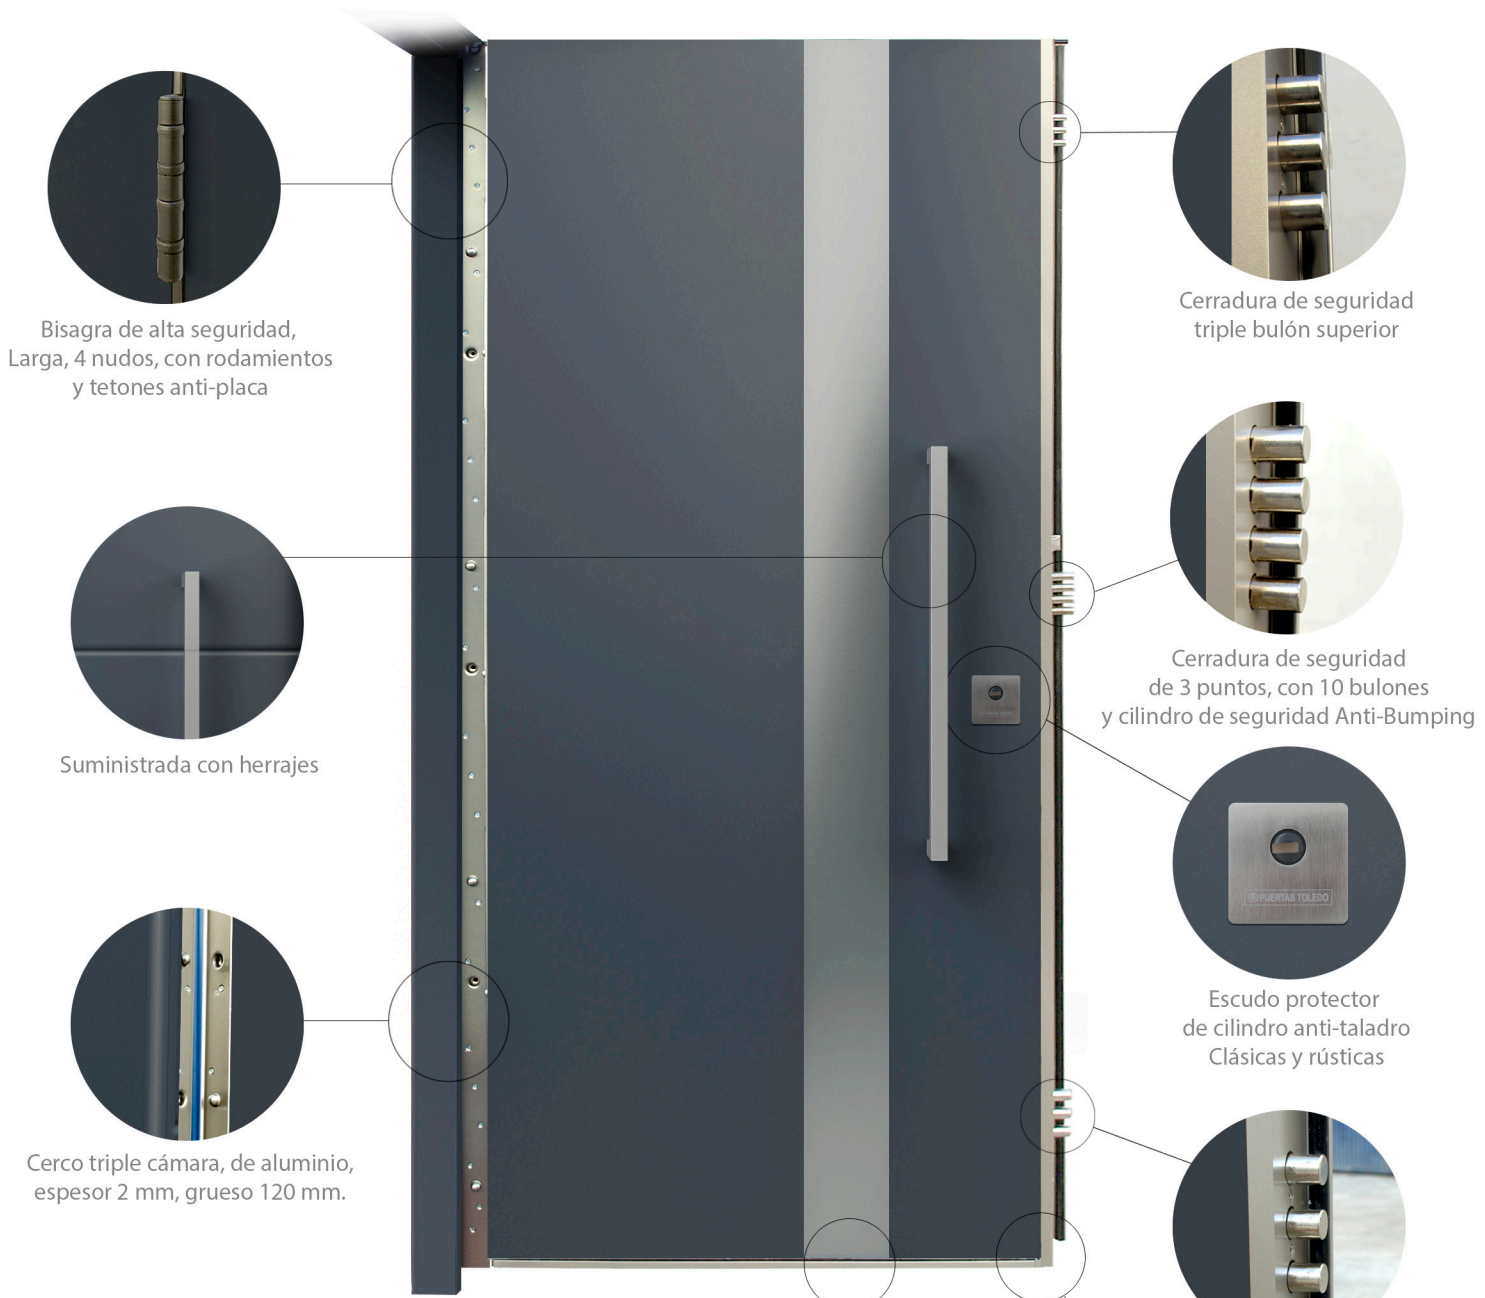

## PUERTA DE SEGURIDAD SERIE ALCÁZAR STYLO MODELO 118

Diseño y personalización de puertas - Opciones con fijos y montante - Últimas tecnologías en seguridad

Bisagra de alta seguridad,  
Larga, 4 nudos, con rodamientos  
y tetones anti-placa

Cerradura de seguridad  
triple bulón superior

Suministrada con herrajes

Cerradura de seguridad  
de 3 puntos, con 10 bulones  
y cilindro de seguridad Anti-Bumping

Cerco triple cámara, de aluminio,  
espesor 2 mm, grueso 120 mm.

Escudo protector  
de cilindro anti-taladro  
Clásicas y rústicas

Cerradura de seguridad  
triple bulón inferior

### PUERTA SEGURIDAD ALUMINIO SERIE ALCÁZAR STYLO INCLUYE CERRADURA DE ALTA SEGURIDAD DE 3 PUNTOS - CILINDRO DE SEGURIDAD ANTI-BUMPING

SERIE  
ALCÁZAR  
PUERTA DE  
SEGURIDAD

INTERIOR HOJA,  
TABLERO MARINO,  
ACERO CONFORMADO