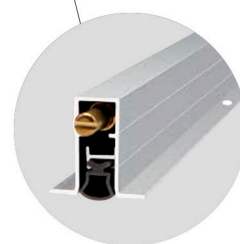

PUERTA DE SEGURIDAD SERIE ALCÁZAR/SOL STYLO MODELO 117

Diseño y personalización de puertas - Opciones con fijos y montante - Últimas tecnologías en seguridad

Bisagra de alta seguridad,
Larga, 4 nudos, con rodamientos
y tetones anti-placa

Cerradura de seguridad
triple bulón superior

Suministrada con herrajes

Cerradura de seguridad
de 3 puntos, con 10 bulones
y cilindro de seguridad Anti-Bumping

Cerco triple cámara, de aluminio,
espesor 2 mm, grueso 120 mm.

Escudo protector
de cilindro anti-taladro
Clásicas y rústicas

Cerradura de seguridad
triple bulón inferior

PUERTA SEGURIDAD ALUMINIO SERIE ALCÁZAR/SOL STYLO INCLUYE CERRADURA DE ALTA SEGURIDAD DE 3 PUNTOS - CILINDRO DE SEGURIDAD ANTI-BUMPING

INTERIOR HOJA,
TABLERO MARINO,
ACERO CONFORMADO

(*)

SERIE
SOL
PUERTA DE
SEGURIDAD

INTERIOR HOJA,
TABLERO MARINO,
POLIURETANO
ALTA DENSIDAD
Y ACERO CONFORMADO

Cortavientos inferior
automático

Hoja de 45 mm.
Chapa de aluminio de 1.5 mm. - 2.0 mm.