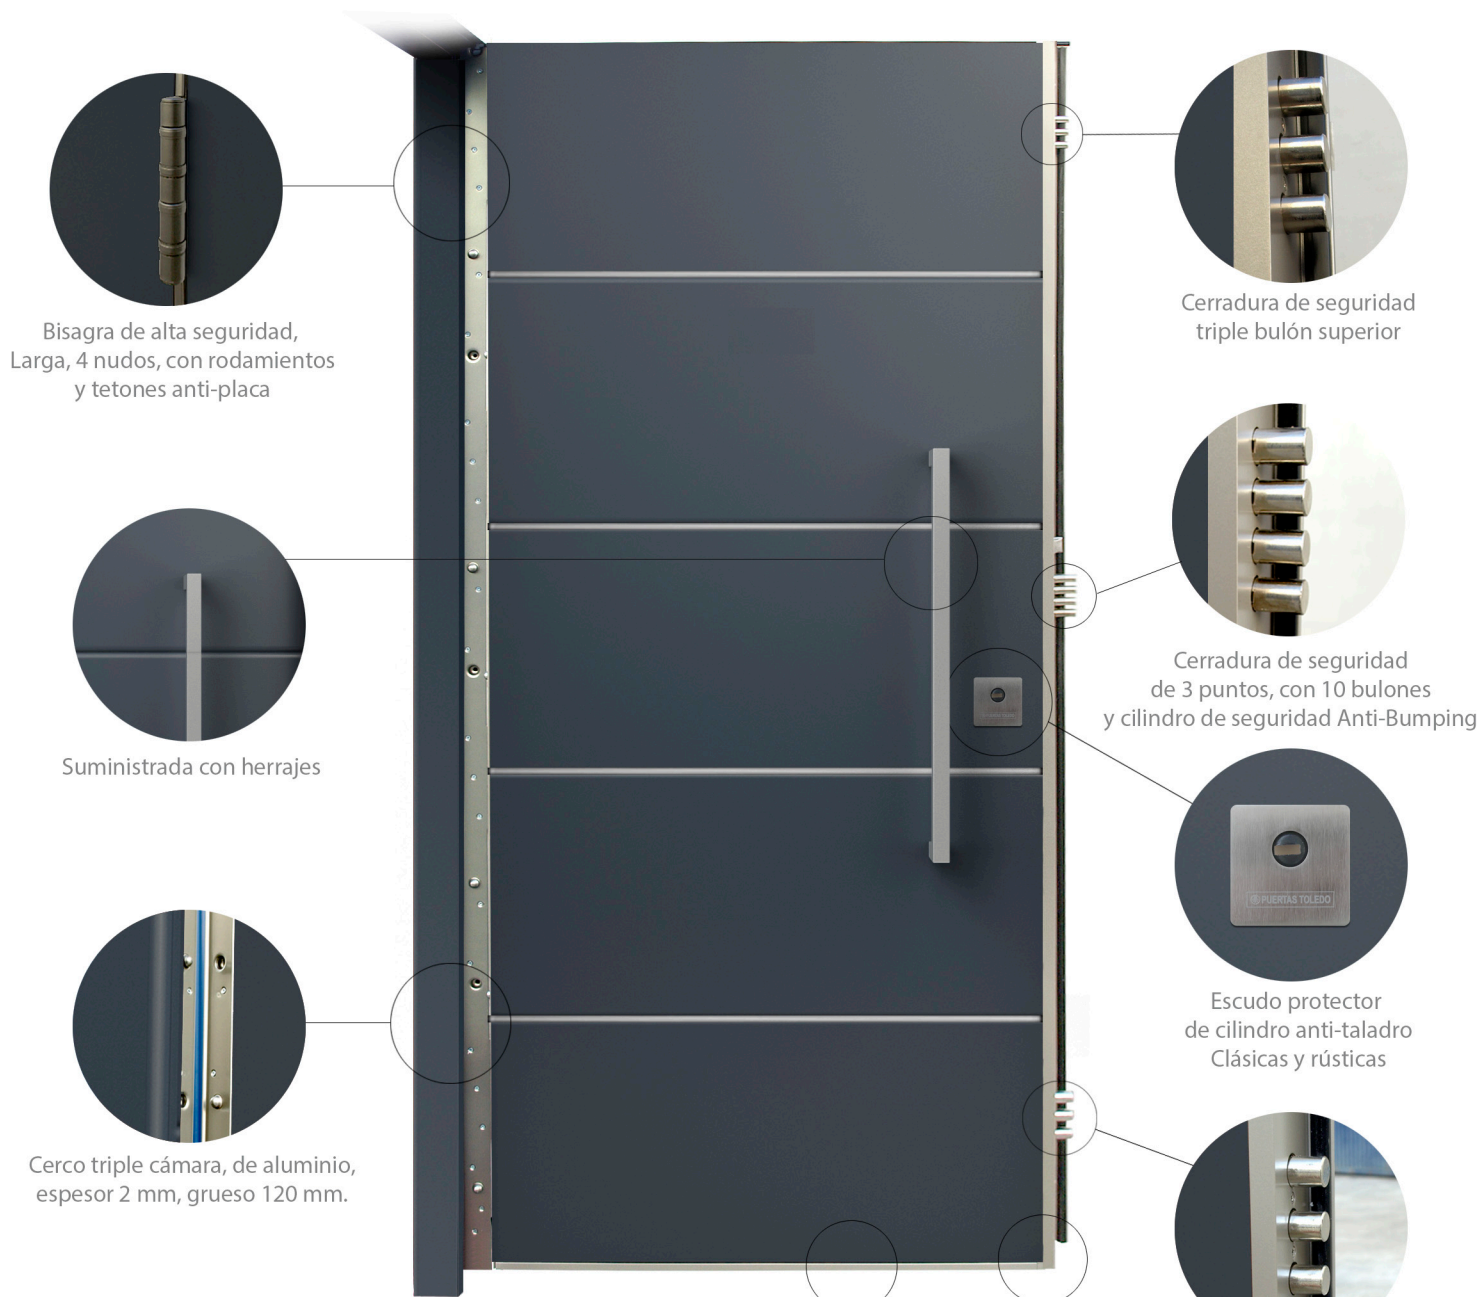

PUERTA DE SEGURIDAD SERIE ALCÁZAR/SOL STYLO MODELO 117

Diseño y personalización de puertas - Opciones con fijos y montante - Últimas tecnologías en seguridad

Bisagra de alta seguridad,
Larga, 4 nudos, con rodamientos
y tetones anti-placa

Cerradura de seguridad
triple bulón superior

Suministrada con herrajes

Cerradura de seguridad
de 3 puntos, con 10 bulones
y cilindro de seguridad Anti-Bumping

Cerco triple cámara, de aluminio,
espesor 2 mm, grueso 120 mm.

Escudo protector
de cilindro anti-taladro
Clásicas y rústicas

Cerradura de seguridad
triple bulón inferior

PUERTA SEGURIDAD ALUMINIO SERIE ALCÁZAR/SOL STYLO INCLUYE CERRADURA DE ALTA SEGURIDAD DE 3 PUNTOS - CILINDRO DE SEGURIDAD ANTI-BUMPING

INTERIOR HOJA,
TABLERO MARINO,
ACERO CONFORMADO

(*)

SERIE
SOL
PUERTA DE
SEGURIDAD

INTERIOR HOJA,
TABLERO MARINO,
POLIURETANO
ALTA DENSIDAD
Y ACERO CONFORMADO

Cortavientos inferior
automático

Hoja de 45 mm.
Chapa de aluminio de 1.5 mm. - 2.0 mm.