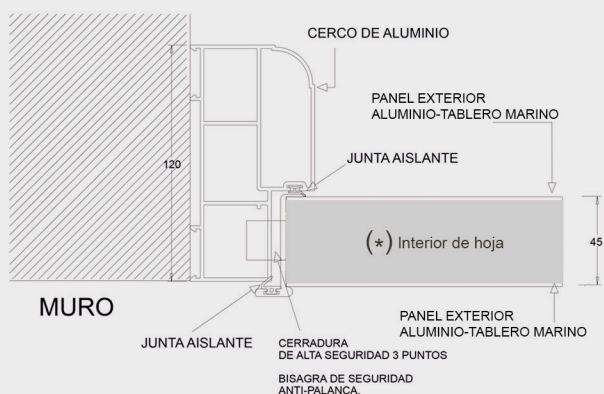

PUERTA DE SEGURIDAD SERIE ALCÁZAR/SOL STYLO MODELO 117

Diseño y personalización de puertas - Opciones con fijos y montante - Últimas tecnologías en seguridad

Bisagra de alta seguridad,
Larga, 4 nudos, con rodamientos
y tetones anti-placa

Cerradura de seguridad
triple bulón superior

Suministrada con herrajes

Cerradura de seguridad
de 3 puntos, con 10 bulones
y cilindro de seguridad Anti-Bumping

Cerco triple cámara, de aluminio,
espesor 2 mm, grueso 120 mm.

Escudo protector
de cilindro anti-taladro
Clásicas y rústicas

Cerradura de seguridad
triple bulón inferior

PUERTA SEGURIDAD ALUMINIO SERIE ALCÁZAR/SOL STYLO INCLUYE CERRADURA DE ALTA SEGURIDAD DE 3 PUNTOS - CILINDRO DE SEGURIDAD ANTI-BUMPING

INTERIOR HOJA,
TABLERO MARINO,
ACERO CONFORMADO

(*)

SERIE
SOL
PUERTA DE
SEGURIDAD

INTERIOR HOJA,
TABLERO MARINO,
POLIURETANO
ALTA DENSIDAD
Y ACERO CONFORMADO

Cortavientos inferior
automático

Hoja de 45 mm.
Chapa de aluminio de 1.5 mm. - 2.0 mm.