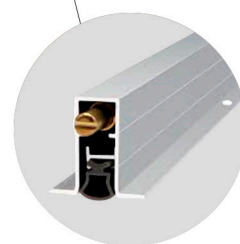

PUERTA DE SEGURIDAD SERIE ALCÁZAR/SOL STYLO MODELO 114

Diseño y personalización de puertas - Opciones con fijos y montante - Últimas tecnologías en seguridad

Bisagra de alta seguridad,
Larga, 4 nudos, con rodamientos
y tetones anti-placa

Cerradura de seguridad
triple bulón superior

Suministrada con herrajes

Cerradura de seguridad
de 3 puntos, con 10 bulones
y cilindro de seguridad Anti-Bumping

Cerco triple cámara, de aluminio,
espesor 2 mm, grueso 120 mm.

Escudo protector
de cilindro anti-taladro
Clásicas y rústicas

Cerradura de seguridad
triple bulón inferior

PUERTA SEGURIDAD ALUMINIO SERIE ALCÁZAR/SOL STYLO INCLUYE CERRADURA DE ALTA SEGURIDAD DE 3 PUNTOS - CILINDRO DE SEGURIDAD ANTI-BUMPING

SERIE
ALCÁZAR
PUERTA DE
SEGURIDAD

INTERIOR HOJA,
TABLERO MARINO,
ACERO CONFORMADO

(*)

SERIE
SOL
PUERTA DE
SEGURIDAD

INTERIOR HOJA,
TABLERO MARINO,
POLIURETANO
ALTA DENSIDAD
Y ACERO CONFORMADO

Cortavientos inferior
automático