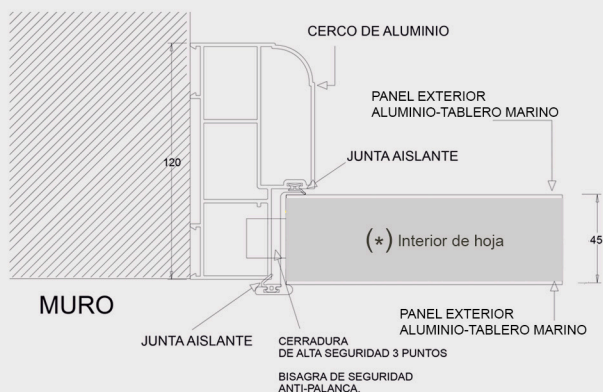

PUERTA DE SEGURIDAD SERIE ALCÁZAR/SOL STYLO MODELO 114

Diseño y personalización de puertas - Opciones con fijos y montante - Últimas tecnologías en seguridad

Bisagra de alta seguridad,
Larga, 4 nudos, con rodamientos
y tetones anti-placa

Cerradura de seguridad
triple bulón superior

Suministrada con herrajes

Cerradura de seguridad
de 3 puntos, con 10 bulones
y cilindro de seguridad Anti-Bumping

Cerco triple cámara, de aluminio,
espesor 2 mm, grueso 120 mm.

Escudo protector
de cilindro anti-taladro
Clásicas y rústicas

Cerradura de seguridad
triple bulón inferior

PUERTA SEGURIDAD ALUMINIO SERIE ALCÁZAR/SOL STYLO INCLUYE CERRADURA DE ALTA SEGURIDAD DE 3 PUNTOS - CILINDRO DE SEGURIDAD ANTI-BUMPING

Hoja de 45 mm.
Chapa de aluminio de 1.5 mm. - 2.0 mm.