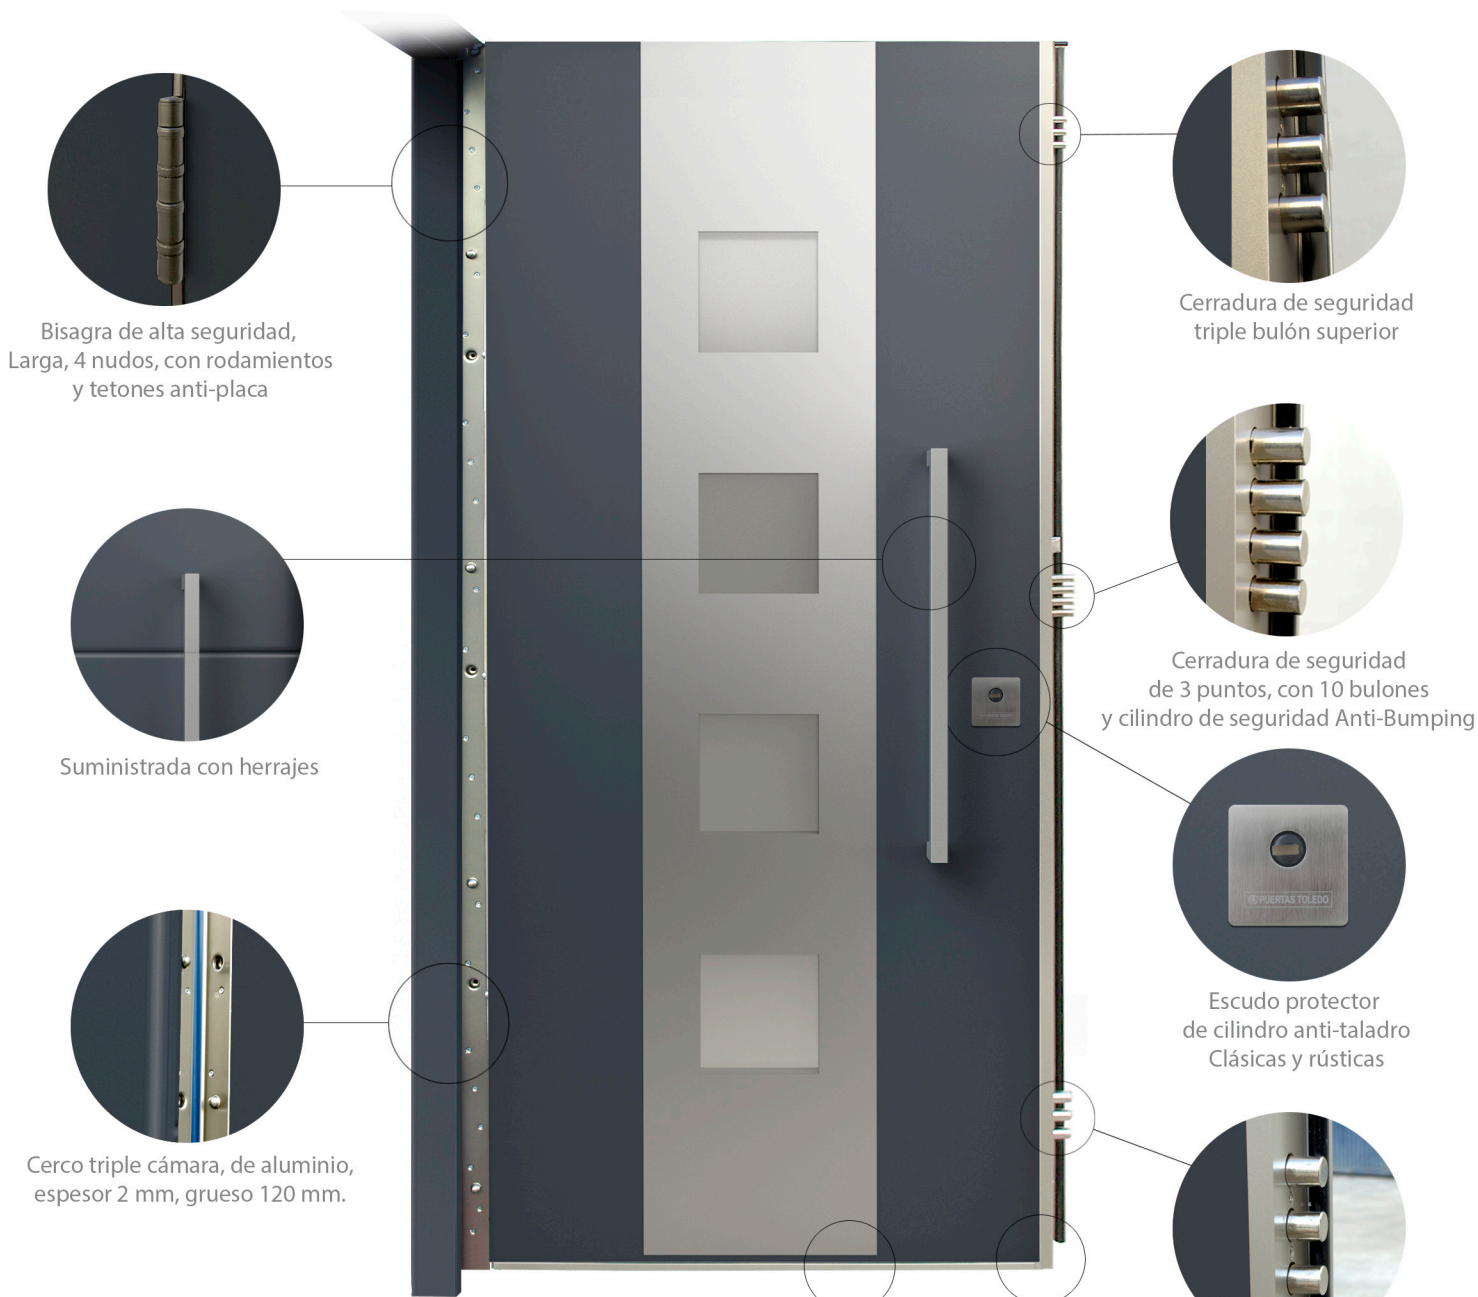

PUERTA DE SEGURIDAD SERIE ALCÁZAR/SOL STYLO MODELO 114

Diseño y personalización de puertas - Opciones con fijos y montante - Últimas tecnologías en seguridad

Bisagra de alta seguridad,
Larga, 4 nudos, con rodamientos
y tetones anti-placa

Cerradura de seguridad
triple bulón superior

Suministrada con herrajes

Cerradura de seguridad
de 3 puntos, con 10 bulones
y cilindro de seguridad Anti-Bumping

Cerco triple cámara, de aluminio,
espesor 2 mm, grueso 120 mm.

Escudo protector
de cilindro anti-taladro
Clásicas y rústicas

Cerradura de seguridad
triple bulón inferior

PUERTA SEGURIDAD ALUMINIO SERIE ALCÁZAR/SOL STYLO INCLUYE CERRADURA DE ALTA SEGURIDAD DE 3 PUNTOS - CILINDRO DE SEGURIDAD ANTI-BUMPING

SERIE
ALCÁZAR
PUERTA DE
SEGURIDAD

INTERIOR HOJA,
TABLERO MARINO,
ACERO CONFORMADO

(*)

SERIE
SOL
PUERTA DE
SEGURIDAD

INTERIOR HOJA,
TABLERO MARINO,
POLIURETANO
ALTA DENSIDAD
Y ACERO CONFORMADO

Cortavientos inferior
automático