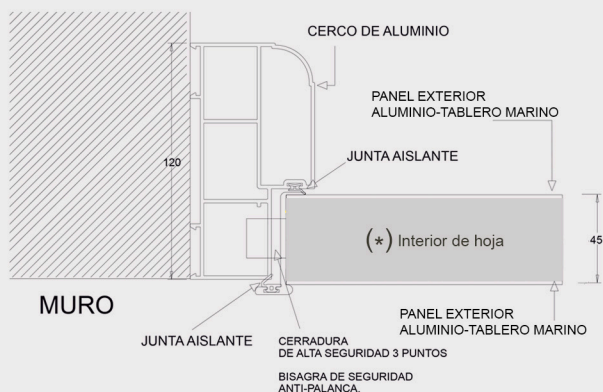

Cerradura de seguridad
triple bulón superior

Suministrada con herrajes

Cerradura de seguridad
de 3 puntos, con 10 bulones
y cilindro de seguridad Anti-Bumping

Cerco triple cámara, de aluminio,
espesor 2 mm, grueso 120 mm.

Escudo protector
de cilindro anti-taladro
Clásicas y rústicas

Cerradura de seguridad
triple bulón inferior

PUERTA SEGURIDAD ALUMINIO SERIE ALCÁZAR/SOL STYLO

INCLUYE CERRADURA DE ALTA SEGURIDAD DE 3 PUNTOS - CILINDRO DE SEGURIDAD ANTI-BUMPING

SERIE ALCÁZAR
PUERTA DE SEGURIDAD

INTERIOR HOJA,
TABLERO MARINO,
ACERO CONFORMADO

(*)

SERIE SOL
PUERTA DE SEGURIDAD

INTERIOR HOJA,
TABLERO MARINO,
POLIURETANO
ALTA DENSIDAD
Y ACERO CONFORMADO

Cortavientos inferior
automático

Hoja de 45 mm.
Chapa de aluminio de 1.5 mm. - 2.0 mm.