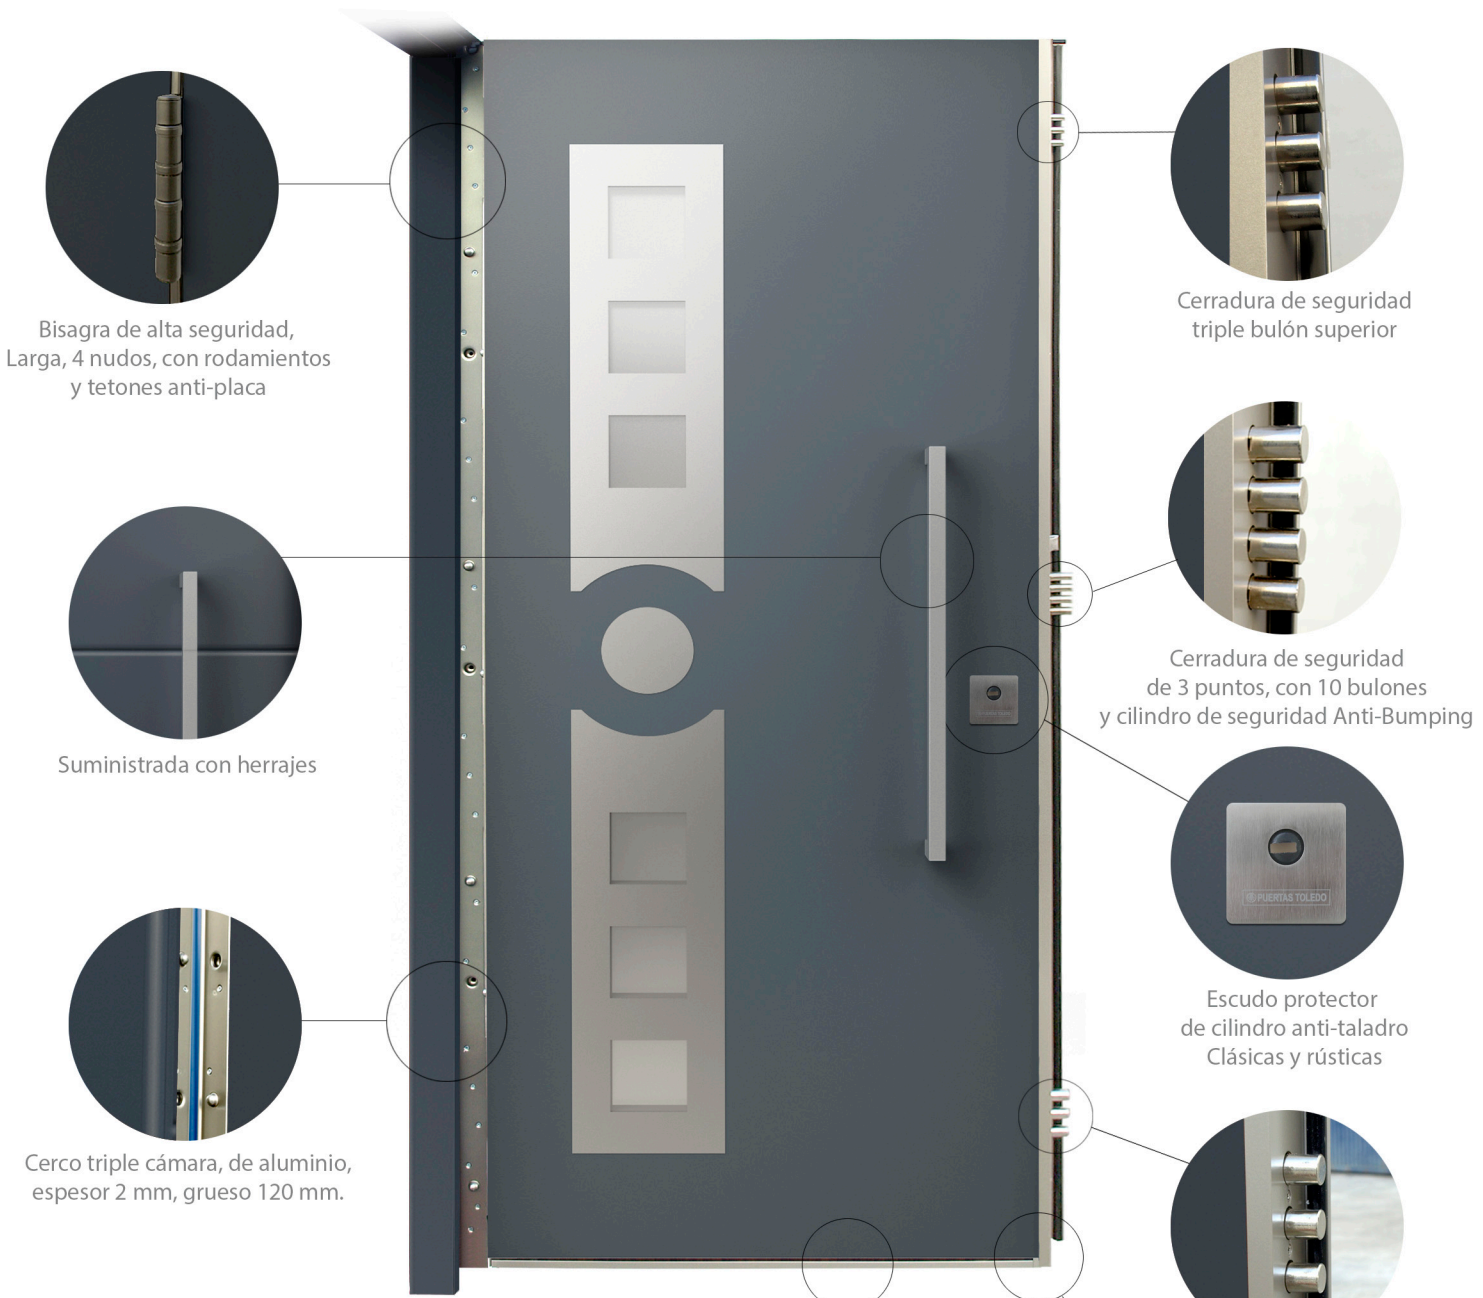

PUERTA DE SEGURIDAD SERIE ALCÁZAR/SOL STYLO MODELO 113

Diseño y personalización de puertas - Opciones con fijos y montante - Últimas tecnologías en seguridad

Bisagra de alta seguridad,
Larga, 4 nudos, con rodamientos
y tetones anti-placa

Cerradura de seguridad
triple bulón superior

Suministrada con herrajes

Cerradura de seguridad
de 3 puntos, con 10 bulones
y cilindro de seguridad Anti-Bumping

Cerco triple cámara, de aluminio,
espesor 2 mm, grueso 120 mm.

Escudo protector
de cilindro anti-taladro
Clásicas y rústicas

Cerradura de seguridad
triple bulón inferior

PUERTA SEGURIDAD ALUMINIO SERIE ALCÁZAR/SOL STYLO

INCLUYE CERRADURA DE ALTA SEGURIDAD DE 3 PUNTOS - CILINDRO DE SEGURIDAD ANTI-BUMPING

SERIE ALCÁZAR
PUERTA DE SEGURIDAD

INTERIOR HOJA,
TABLERO MARINO,
ACERO CONFORMADO

(*)

SERIE SOL
PUERTA DE SEGURIDAD

INTERIOR HOJA,
TABLERO MARINO,
POLIURETANO
ALTA DENSIDAD
Y ACERO CONFORMADO

Cortavientos inferior
automático