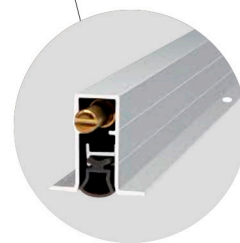

PUERTA DE SEGURIDAD SERIE ALCÁZAR/SOL STYLO MODELO 113

Diseño y personalización de puertas - Opciones con fijos y montante - Últimas tecnologías en seguridad

Bisagra de alta seguridad,
Larga, 4 nudos, con rodamientos
y tetones anti-placa

Cerradura de seguridad
triple bulón superior

Suministrada con herrajes

Cerradura de seguridad
de 3 puntos, con 10 bulones
y cilindro de seguridad Anti-Bumping

Cerco triple cámara, de aluminio,
espesor 2 mm, grueso 120 mm.

Escudo protector
de cilindro anti-taladro
Clásicas y rústicas

Cerradura de seguridad
triple bulón inferior

PUERTA SEGURIDAD ALUMINIO SERIE ALCÁZAR/SOL STYLO

INCLUYE CERRADURA DE ALTA SEGURIDAD DE 3 PUNTOS - CILINDRO DE SEGURIDAD ANTI-BUMPING

SERIE ALCÁZAR
PUERTA DE SEGURIDAD

INTERIOR HOJA,
TABLERO MARINO,
ACERO CONFORMADO

(*)

SERIE SOL
PUERTA DE SEGURIDAD

INTERIOR HOJA,
TABLERO MARINO,
POLIURETANO
ALTA DENSIDAD
Y ACERO CONFORMADO

Cortavientos inferior
automático