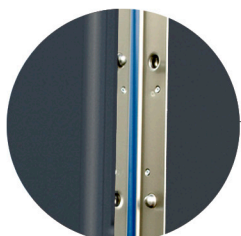

PUERTA DE SEGURIDAD SERIE ALCÁZAR/SOL STYLO MODELO 111

Diseño y personalización de puertas - Opciones con fijos y montante - Últimas tecnologías en seguridad

Bisagra de alta seguridad,
Larga, 4 nudos, con rodamientos
y tetones anti-placa

Cerradura de seguridad
triple bulón superior

Suministrada con herrajes

Cerradura de seguridad
de 3 puntos, con 10 bulones
y cilindro de seguridad Anti-Bumping

Cerco triple cámara, de aluminio,
espesor 2 mm, grueso 120 mm.

Escudo protector
de cilindro anti-taladro
Clásicas y rústicas

Cerradura de seguridad
triple bulón inferior

Cortavientos inferior
automático

Hoja de 45 mm.
Chapa de aluminio de 1.5 mm. - 2.0 mm.

PUERTA SEGURIDAD ALUMINIO SERIE ALCÁZAR/SOL STYLO

INCLUYE CERRADURA DE ALTA SEGURIDAD DE 3 PUNTOS - CILINDRO DE SEGURIDAD ANTI-BUMPING

SERIE
ALCÁZAR
PUERTA DE
SEGURIDAD

INTERIOR HOJA,
TABLERO MARINO,
ACERO CONFORMADO

(*)

SERIE
SOL
PUERTA DE
SEGURIDAD

INTERIOR HOJA,
TABLERO MARINO,
POLIURETANO
ALTA DENSIDAD
Y ACERO CONFORMADO