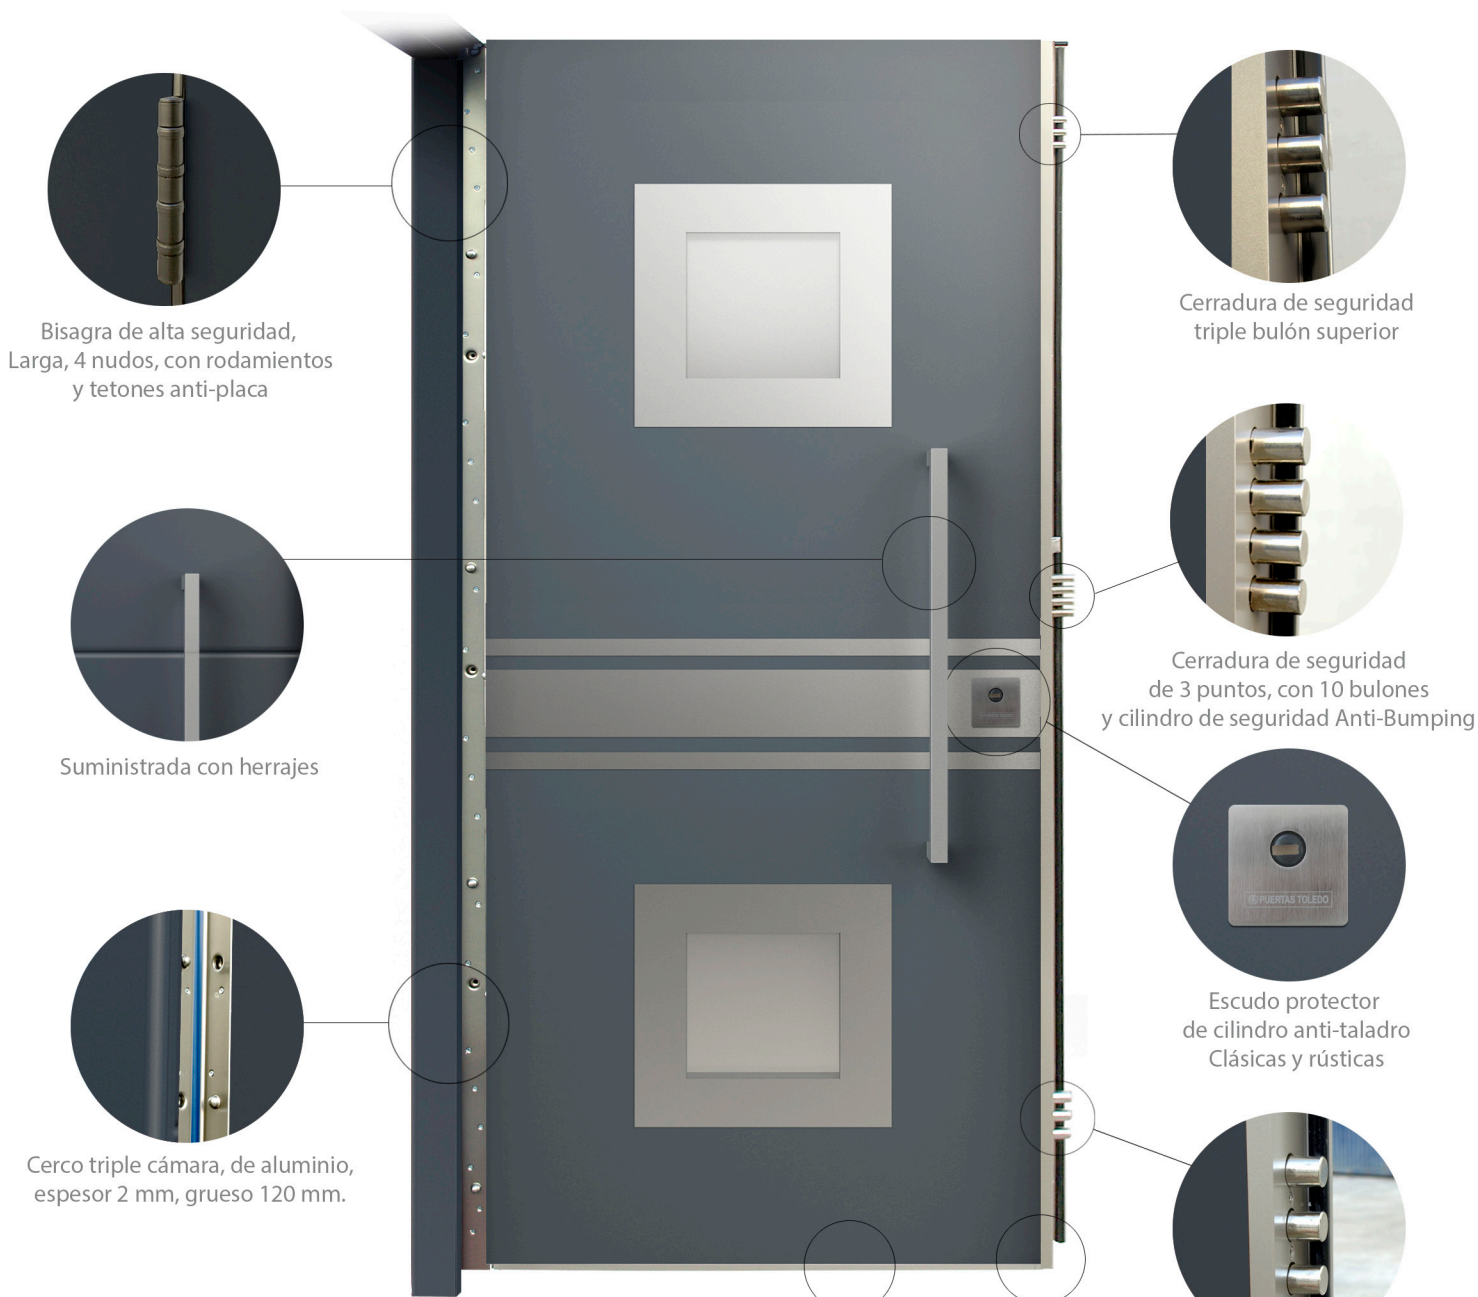

PUERTA DE SEGURIDAD SERIE ALCÁZAR/SOL STYLO MODELO 111

Diseño y personalización de puertas - Opciones con fijos y montante - Últimas tecnologías en seguridad

Bisagra de alta seguridad,
Larga, 4 nudos, con rodamientos
y tetones anti-placa

Cerradura de seguridad
triple bulón superior

Suministrada con herrajes

Cerradura de seguridad
de 3 puntos, con 10 bulones
y cilindro de seguridad Anti-Bumping

Cerco triple cámara, de aluminio,
espesor 2 mm, grueso 120 mm.

Escudo protector
de cilindro anti-taladro
Clásicas y rústicas

Cerradura de seguridad
triple bulón inferior

Cortavientos inferior
automático

Hoja de 45 mm.
Chapa de aluminio de 1.5 mm. - 2.0 mm.

PUERTA SEGURIDAD ALUMINIO SERIE ALCÁZAR/SOL STYLO

INCLUYE CERRADURA DE ALTA SEGURIDAD DE 3 PUNTOS - CILINDRO DE SEGURIDAD ANTI-BUMPING

SERIE
ALCÁZAR
PUERTA DE
SEGURIDAD

INTERIOR HOJA,
TABLERO MARINO,
ACERO CONFORMADO

(*)

SERIE
SOL
PUERTA DE
SEGURIDAD

INTERIOR HOJA,
TABLERO MARINO,
POLIURETANO
ALTA DENSIDAD
Y ACERO CONFORMADO