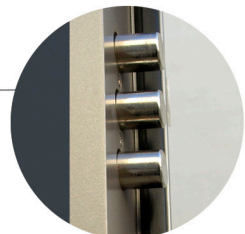

PUERTA DE SEGURIDAD SERIE ALCÁZAR/SOL STYLO MODELO 111

Diseño y personalización de puertas - Opciones con fijos y montante - Últimas tecnologías en seguridad

Bisagra de alta seguridad,
Larga, 4 nudos, con rodamientos
y tetones anti-placa

Cerradura de seguridad
triple bulón superior

Suministrada con herrajes

Cerradura de seguridad
de 3 puntos, con 10 bulones
y cilindro de seguridad Anti-Bumping

Cerco triple cámara, de aluminio,
espesor 2 mm, grueso 120 mm.

Escudo protector
de cilindro anti-taladro
Clásicas y rústicas

Cerradura de seguridad
triple bulón inferior

Cortavientos inferior
automático

Hoja de 45 mm.
Chapa de aluminio de 1.5 mm. - 2.0 mm.

PUERTA SEGURIDAD ALUMINIO SERIE ALCÁZAR/SOL STYLO

INCLUYE CERRADURA DE ALTA SEGURIDAD DE 3 PUNTOS - CILINDRO DE SEGURIDAD ANTI-BUMPING

SERIE
ALCÁZAR
PUERTA DE
SEGURIDAD

INTERIOR HOJA,
TABLERO MARINO,
ACERO CONFORMADO

(*)

SERIE
SOL
PUERTA DE
SEGURIDAD

INTERIOR HOJA,
TABLERO MARINO,
POLIURETANO
ALTA DENSIDAD
Y ACERO CONFORMADO