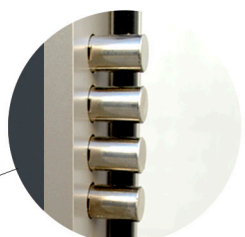

PUERTA DE SEGURIDAD SERIE ALCÁZAR/SOL STYLO MODELO 111

Diseño y personalización de puertas - Opciones con fijos y montante - Últimas tecnologías en seguridad

Bisagra de alta seguridad,
Larga, 4 nudos, con rodamientos
y tetones anti-placa

Cerradura de seguridad
triple bulón superior

Suministrada con herrajes

Cerradura de seguridad
de 3 puntos, con 10 bulones
y cilindro de seguridad Anti-Bumping

Cerco triple cámara, de aluminio,
espesor 2 mm, grueso 120 mm.

Escudo protector
de cilindro anti-taladro
Clásicas y rústicas

Cerradura de seguridad
triple bulón inferior

Cortavientos inferior
automático

Hoja de 45 mm.
Chapa de aluminio de 1.5 mm. - 2.0 mm.

PUERTA SEGURIDAD ALUMINIO SERIE ALCÁZAR/SOL STYLO

INCLUYE CERRADURA DE ALTA SEGURIDAD DE 3 PUNTOS - CILINDRO DE SEGURIDAD ANTI-BUMPING

SERIE
ALCÁZAR
PUERTA DE
SEGURIDAD

INTERIOR HOJA,
TABLERO MARINO,
ACERO CONFORMADO

(*)

SERIE
SOL
PUERTA DE
SEGURIDAD

INTERIOR HOJA,
TABLERO MARINO,
POLIURETANO
ALTA DENSIDAD
Y ACERO CONFORMADO