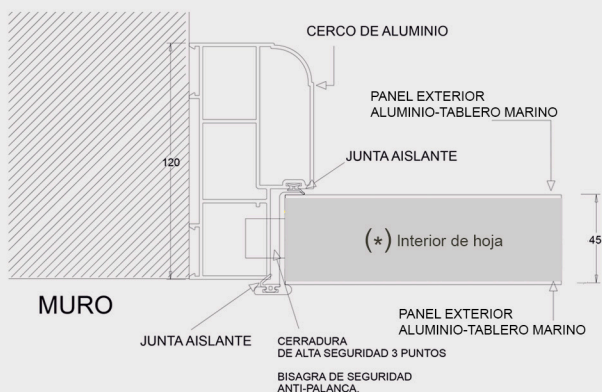

Cerradura de seguridad
triple bulón superior

Suministrada con herrajes

Cerradura de seguridad
de 3 puntos, con 10 bulones
y cilindro de seguridad Anti-Bumping

Cerco triple cámara, de aluminio,
espesor 2 mm, grueso 120 mm.

Escudo protector
de cilindro anti-taladro
Clásicas y rústicas

Cerradura de seguridad
triple bulón inferior

Cortavientos inferior
automático

Hoja de 45 mm.
Chapa de aluminio de 1.5 mm. - 2.0 mm.

PUERTA SEGURIDAD ALUMINIO SERIE ALCÁZAR/SOL STYLO

INCLUYE CERRADURA DE ALTA SEGURIDAD DE 3 PUNTOS - CILINDRO DE SEGURIDAD ANTI-BUMPING

SERIE
ALCÁZAR
PUERTA DE
SEGURIDAD

INTERIOR HOJA,
TABLERO MARINO,
ACERO CONFORMADO

(*)

SERIE
SOL
PUERTA DE
SEGURIDAD

INTERIOR HOJA,
TABLERO MARINO,
POLIURETANO
ALTA DENSIDAD
Y ACERO CONFORMADO