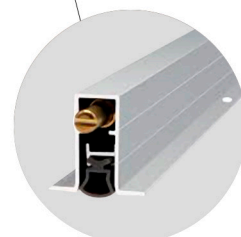

PUERTA DE SEGURIDAD SERIE ALCÁZAR/SOL STYLO MODELO 111

Diseño y personalización de puertas - Opciones con fijos y montante - Últimas tecnologías en seguridad

Bisagra de alta seguridad,
Larga, 4 nudos, con rodamientos
y tetones anti-placa

Cerradura de seguridad
triple bulón superior

Suministrada con herrajes

Cerradura de seguridad
de 3 puntos, con 10 bulones
y cilindro de seguridad Anti-Bumping

Cerco triple cámara, de aluminio,
espesor 2 mm, grueso 120 mm.

Escudo protector
de cilindro anti-taladro
Clásicas y rústicas

Cerradura de seguridad
triple bulón inferior

Cortavientos inferior
automático

Hoja de 45 mm.
Chapa de aluminio de 1.5 mm. - 2.0 mm.

PUERTA SEGURIDAD ALUMINIO SERIE ALCÁZAR/SOL STYLO

INCLUYE CERRADURA DE ALTA SEGURIDAD DE 3 PUNTOS - CILINDRO DE SEGURIDAD ANTI-BUMPING

SERIE
ALCÁZAR
PUERTA DE
SEGURIDAD

INTERIOR HOJA,
TABLERO MARINO,
ACERO CONFORMADO

(*)

SERIE
SOL
PUERTA DE
SEGURIDAD

INTERIOR HOJA,
TABLERO MARINO,
POLIURETANO
ALTA DENSIDAD
Y ACERO CONFORMADO