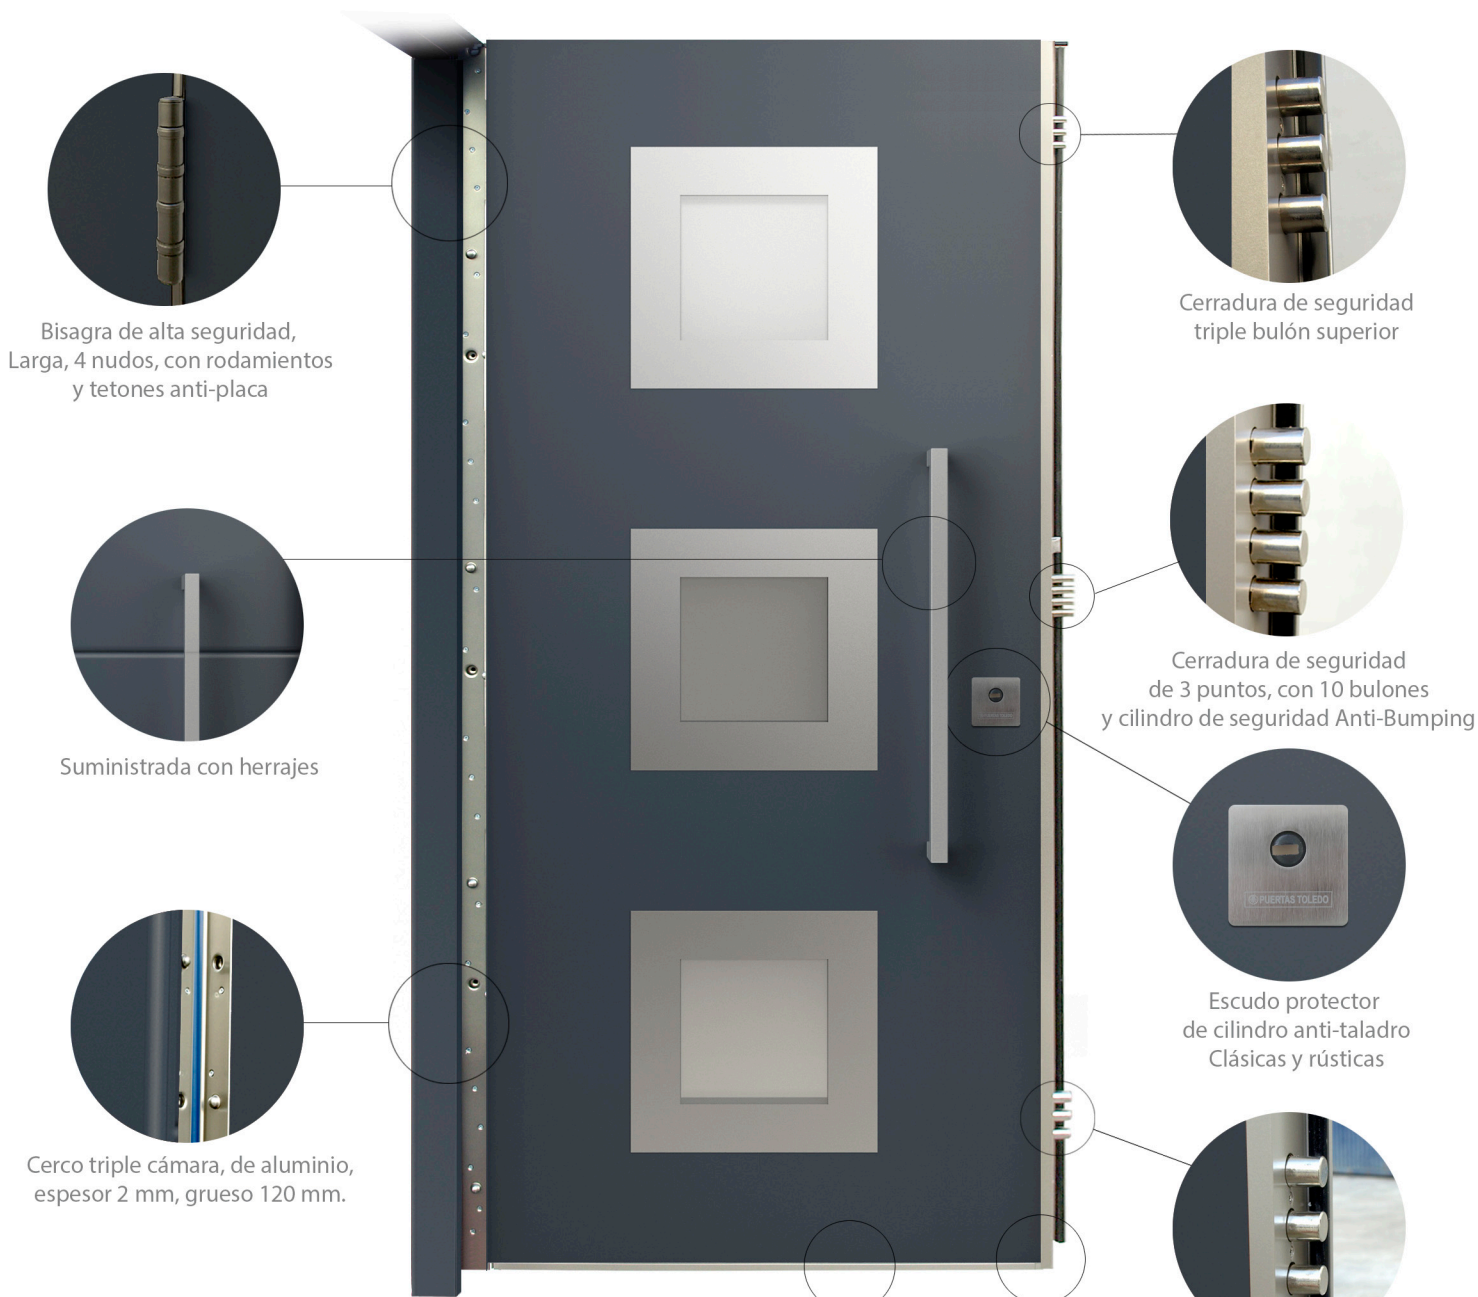

PUERTA DE SEGURIDAD SERIE ALCÁZAR/SOL STYLO MODELO 110

Diseño y personalización de puertas - Opciones con fijos y montante - Últimas tecnologías en seguridad

Bisagra de alta seguridad,
Larga, 4 nudos, con rodamientos
y tetones anti-placa

Cerradura de seguridad
triple bulón superior

Suministrada con herrajes

Cerradura de seguridad
de 3 puntos, con 10 bulones
y cilindro de seguridad Anti-Bumping

Cerco triple cámara, de aluminio,
espesor 2 mm, grueso 120 mm.

Escudo protector
de cilindro anti-taladro
Clásicas y rústicas

Cerradura de seguridad
triple bulón inferior

PUERTA SEGURIDAD ALUMINIO SERIE ALCÁZAR/SOL STYLO INCLUYE CERRADURA DE ALTA SEGURIDAD DE 3 PUNTOS - CILINDRO DE SEGURIDAD ANTI-BUMPING

SERIE
ALCÁZAR
PUERTA DE
SEGURIDAD

INTERIOR HOJA,
TABLERO MARINO,
ACERO CONFORMADO

(*)

SERIE
SOL
PUERTA DE
SEGURIDAD

INTERIOR HOJA,
TABLERO MARINO,
POLIURETANO
ALTA DENSIDAD
Y ACERO CONFORMADO

Cortavientos inferior
automático