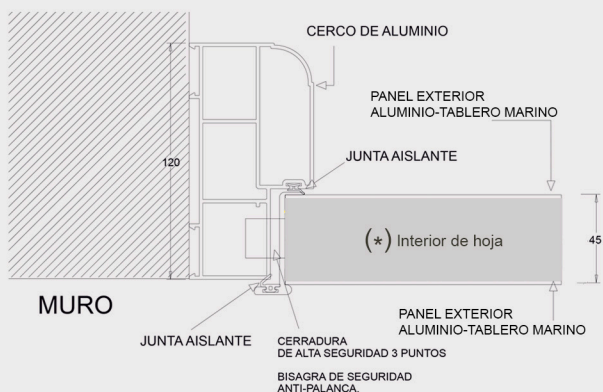

PUERTA DE SEGURIDAD SERIE ALCÁZAR/SOL STYLO MODELO 110

Diseño y personalización de puertas - Opciones con fijos y montante - Últimas tecnologías en seguridad

Bisagra de alta seguridad,
Larga, 4 nudos, con rodamientos
y tetones anti-placa

Cerradura de seguridad
triple bulón superior

Suministrada con herrajes

Cerradura de seguridad
de 3 puntos, con 10 bulones
y cilindro de seguridad Anti-Bumping

Cerco triple cámara, de aluminio,
espesor 2 mm, grueso 120 mm.

Escudo protector
de cilindro anti-taladro
Clásicas y rústicas

Cerradura de seguridad
triple bulón inferior

PUERTA SEGURIDAD ALUMINIO SERIE ALCÁZAR/SOL STYLO INCLUYE CERRADURA DE ALTA SEGURIDAD DE 3 PUNTOS - CILINDRO DE SEGURIDAD ANTI-BUMPING

Hoja de 45 mm.
Chapa de aluminio de 1.5 mm. - 2.0 mm.