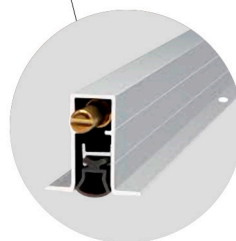

PUERTA DE SEGURIDAD SERIE ALCÁZAR/SOL STYLO MODELO 110

Diseño y personalización de puertas - Opciones con fijos y montante - Últimas tecnologías en seguridad

Bisagra de alta seguridad,
Larga, 4 nudos, con rodamientos
y tetones anti-placa

Cerradura de seguridad
triple bulón superior

Suministrada con herrajes

Cerradura de seguridad
de 3 puntos, con 10 bulones
y cilindro de seguridad Anti-Bumping

Cerco triple cámara, de aluminio,
espesor 2 mm, grueso 120 mm.

Escudo protector
de cilindro anti-taladro
Clásicas y rústicas

Cerradura de seguridad
triple bulón inferior

PUERTA SEGURIDAD ALUMINIO SERIE ALCÁZAR/SOL STYLO INCLUYE CERRADURA DE ALTA SEGURIDAD DE 3 PUNTOS - CILINDRO DE SEGURIDAD ANTI-BUMPING

SERIE
ALCÁZAR
PUERTA DE
SEGURIDAD

INTERIOR HOJA,
TABLERO MARINO,
ACERO CONFORMADO

(*)

SERIE
SOL
PUERTA DE
SEGURIDAD

INTERIOR HOJA,
TABLERO MARINO,
POLIURETANO
ALTA DENSIDAD
Y ACERO CONFORMADO

Cortavientos inferior
automático