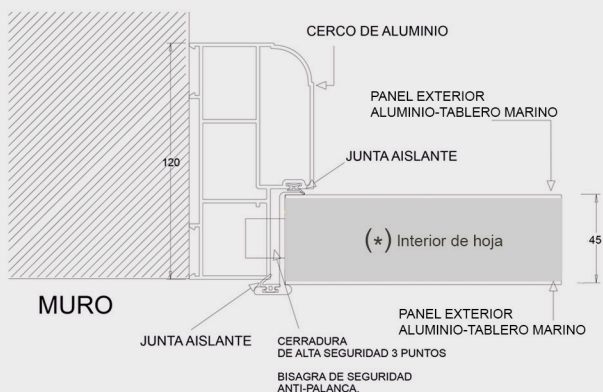

Cerradura de seguridad
triple bulón superior

Suministrada con herrajes

Cerradura de seguridad
de 3 puntos, con 10 bulones
y cilindro de seguridad Anti-Bumping

Cerco triple cámara, de aluminio,
espesor 2 mm, grueso 120 mm.

Escudo protector
de cilindro anti-taladro
Clásicas y rústicas

Cerradura de seguridad
triple bulón inferior

PUERTA SEGURIDAD ALUMINIO SERIE ALCÁZAR/SOL STYLO

INCLUYE CERRADURA DE ALTA SEGURIDAD DE 3 PUNTOS - CILINDRO DE SEGURIDAD ANTI-BUMPING

SERIE
ALCÁZAR
PUERTA DE
SEGURIDAD

INTERIOR HOJA,
TABLERO MARINO,
ACERO CONFORMADO

(*)

SERIE
SOL
PUERTA DE
SEGURIDAD

INTERIOR HOJA,
TABLERO MARINO,
POLIURETANO
ALTA DENSIDAD
Y ACERO CONFORMADO

Cortavientos inferior
automático

Hoja de 45 mm.
Chapa de aluminio de 1.5 mm. - 2.0 mm.