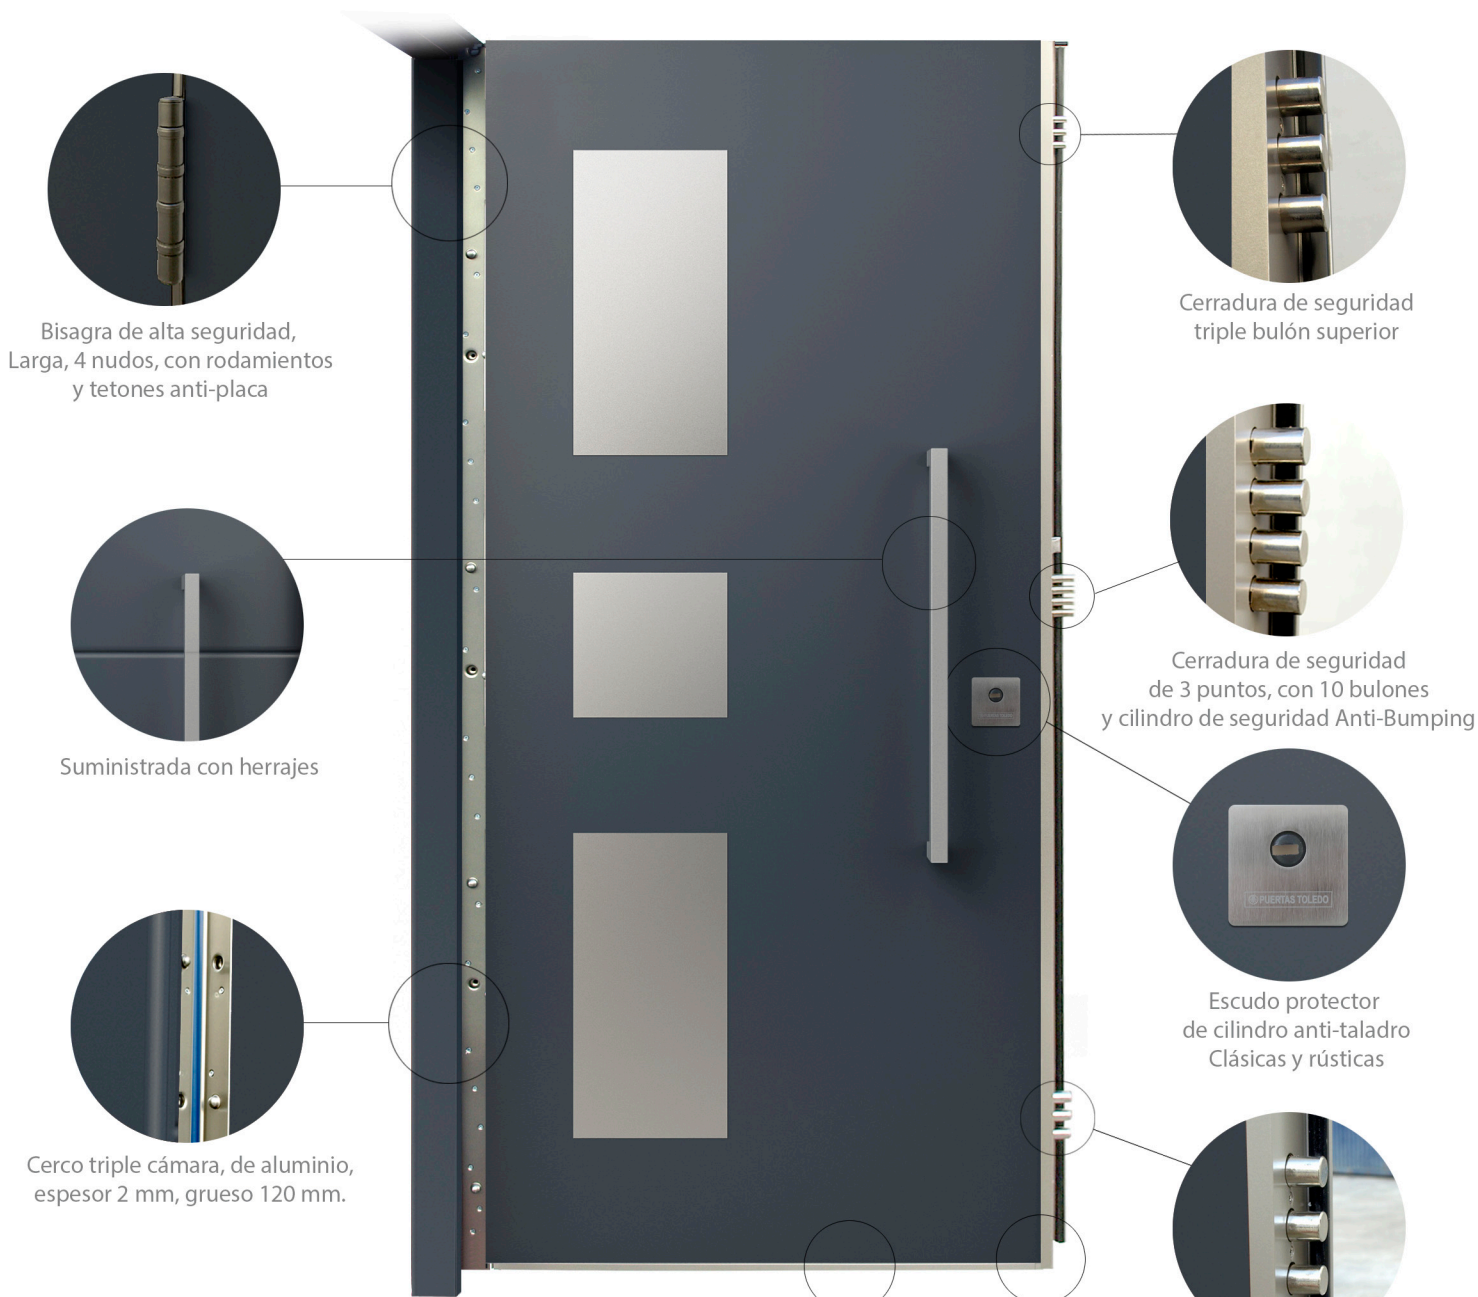

PUERTA DE SEGURIDAD SERIE ALCÁZAR/SOL STYLO MODELO 109

Diseño y personalización de puertas - Opciones con fijos y montante - Últimas tecnologías en seguridad

Bisagra de alta seguridad,
Larga, 4 nudos, con rodamientos
y tetones anti-placa

Cerradura de seguridad
triple bulón superior

Suministrada con herrajes

Cerradura de seguridad
de 3 puntos, con 10 bulones
y cilindro de seguridad Anti-Bumping

Cerco triple cámara, de aluminio,
espesor 2 mm, grueso 120 mm.

Escudo protector
de cilindro anti-taladro
Clásicas y rústicas

Cerradura de seguridad
triple bulón inferior

PUERTA SEGURIDAD ALUMINIO SERIE ALCÁZAR/SOL STYLO

INCLUYE CERRADURA DE ALTA SEGURIDAD DE 3 PUNTOS - CILINDRO DE SEGURIDAD ANTI-BUMPING

SERIE
ALCÁZAR
PUERTA DE
SEGURIDAD

INTERIOR HOJA,
TABLERO MARINO,
ACERO CONFORMADO

(*)

SERIE
SOL
PUERTA DE
SEGURIDAD

INTERIOR HOJA,
TABLERO MARINO,
POLIURETANO
ALTA DENSIDAD
Y ACERO CONFORMADO

Cortavientos inferior
automático