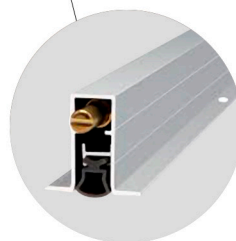

PUERTA DE SEGURIDAD SERIE ALCÁZAR/SOL STYLO MODELO 109

Diseño y personalización de puertas - Opciones con fijos y montante - Últimas tecnologías en seguridad

Bisagra de alta seguridad,
Larga, 4 nudos, con rodamientos
y tetones anti-placa

Cerradura de seguridad
triple bulón superior

Suministrada con herrajes

Cerradura de seguridad
de 3 puntos, con 10 bulones
y cilindro de seguridad Anti-Bumping

Cerco triple cámara, de aluminio,
espesor 2 mm, grueso 120 mm.

Escudo protector
de cilindro anti-taladro
Clásicas y rústicas

Cerradura de seguridad
triple bulón inferior

PUERTA SEGURIDAD ALUMINIO SERIE ALCÁZAR/SOL STYLO

INCLUYE CERRADURA DE ALTA SEGURIDAD DE 3 PUNTOS - CILINDRO DE SEGURIDAD ANTI-BUMPING

SERIE
ALCÁZAR
PUERTA DE
SEGURIDAD

INTERIOR HOJA,
TABLERO MARINO,
ACERO CONFORMADO

(*)

SERIE
SOL
PUERTA DE
SEGURIDAD

INTERIOR HOJA,
TABLERO MARINO,
POLIURETANO
ALTA DENSIDAD
Y ACERO CONFORMADO

Cortavientos inferior
automático