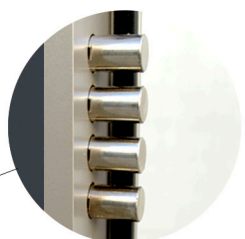

PUERTA DE SEGURIDAD SERIE ALCÁZAR/SOL STYLO MODELO 108

Diseño y personalización de puertas - Opciones con fijos y montante - Últimas tecnologías en seguridad

Bisagra de alta seguridad,
Larga, 4 nudos, con rodamientos
y tetones anti-placa

Cerradura de seguridad
triple bulón superior

Suministrada con herrajes

Cerradura de seguridad
de 3 puntos, con 10 bulones
y cilindro de seguridad Anti-Bumping

Cerco triple cámara, de aluminio,
espesor 2 mm, grueso 120 mm.

Escudo protector
de cilindro anti-taladro
Clásicas y rústicas

Cerradura de seguridad
triple bulón inferior

Cortavientos inferior
automático

Hoja de 45 mm.
Chapa de aluminio de 1.5 mm. - 2.0 mm.

PUERTA SEGURIDAD ALUMINIO SERIE ALCÁZAR/SOL STYLO

INCLUYE CERRADURA DE ALTA SEGURIDAD DE 3 PUNTOS - CILINDRO DE SEGURIDAD ANTI-BUMPING

SERIE
ALCÁZAR
PUERTA DE
SEGURIDAD

INTERIOR HOJA,
TABLERO MARINO,
ACERO CONFORMADO

(*)

SERIE
SOL
PUERTA DE
SEGURIDAD

INTERIOR HOJA,
TABLERO MARINO,
POLIURETANO
ALTA DENSIDAD
Y ACERO CONFORMADO