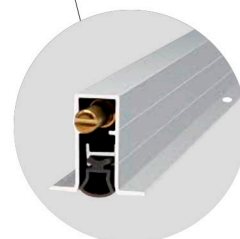

PUERTA DE SEGURIDAD SERIE ALCÁZAR/SOL STYLO MODELO 108

Diseño y personalización de puertas - Opciones con fijos y montante - Últimas tecnologías en seguridad

Bisagra de alta seguridad,
Larga, 4 nudos, con rodamientos
y tetones anti-placa

Cerradura de seguridad
triple bulón superior

Suministrada con herrajes

Cerradura de seguridad
de 3 puntos, con 10 bulones
y cilindro de seguridad Anti-Bumping

Cerco triple cámara, de aluminio,
espesor 2 mm, grueso 120 mm.

Escudo protector
de cilindro anti-taladro
Clásicas y rústicas

Cerradura de seguridad
triple bulón inferior

Cortavientos inferior
automático

Hoja de 45 mm.
Chapa de aluminio de 1.5 mm. - 2.0 mm.

PUERTA SEGURIDAD ALUMINIO SERIE ALCÁZAR/SOL STYLO

INCLUYE CERRADURA DE ALTA SEGURIDAD DE 3 PUNTOS - CILINDRO DE SEGURIDAD ANTI-BUMPING

SERIE
ALCÁZAR
PUERTA DE
SEGURIDAD

INTERIOR HOJA,
TABLERO MARINO,
ACERO CONFORMADO

(*)

SERIE
SOL
PUERTA DE
SEGURIDAD

INTERIOR HOJA,
TABLERO MARINO,
POLIURETANO
ALTA DENSIDAD
Y ACERO CONFORMADO