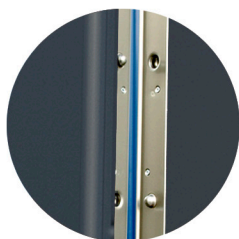

PUERTA DE SEGURIDAD SERIE ALCÁZAR/SOL STYLO MODELO 108

Diseño y personalización de puertas - Opciones con fijos y montante - Últimas tecnologías en seguridad

Bisagra de alta seguridad,
Larga, 4 nudos, con rodamientos
y tetones anti-placa

Cerradura de seguridad
triple bulón superior

Suministrada con herrajes

Cerradura de seguridad
de 3 puntos, con 10 bulones
y cilindro de seguridad Anti-Bumping

Cerco triple cámara, de aluminio,
espesor 2 mm, grueso 120 mm.

Escudo protector
de cilindro anti-taladro
Clásicas y rústicas

Cerradura de seguridad
triple bulón inferior

Cortavientos inferior
automático

Hoja de 45 mm.
Chapa de aluminio de 1.5 mm. - 2.0 mm.

PUERTA SEGURIDAD ALUMINIO SERIE ALCÁZAR/SOL STYLO

INCLUYE CERRADURA DE ALTA SEGURIDAD DE 3 PUNTOS - CILINDRO DE SEGURIDAD ANTI-BUMPING

SERIE
ALCÁZAR
PUERTA DE
SEGURIDAD

INTERIOR HOJA,
TABLERO MARINO,
ACERO CONFORMADO

(*)

SERIE
SOL
PUERTA DE
SEGURIDAD

INTERIOR HOJA,
TABLERO MARINO,
POLIURETANO
ALTA DENSIDAD
Y ACERO CONFORMADO