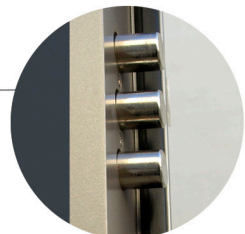

PUERTA DE SEGURIDAD SERIE ALCÁZAR/SOL STYLO MODELO 108

Diseño y personalización de puertas - Opciones con fijos y montante - Últimas tecnologías en seguridad

Bisagra de alta seguridad,
Larga, 4 nudos, con rodamientos
y tetones anti-placa

Cerradura de seguridad
triple bulón superior

Suministrada con herrajes

Cerradura de seguridad
de 3 puntos, con 10 bulones
y cilindro de seguridad Anti-Bumping

Cerco triple cámara, de aluminio,
espesor 2 mm, grueso 120 mm.

Escudo protector
de cilindro anti-taladro
Clásicas y rústicas

Cerradura de seguridad
triple bulón inferior

Cortavientos inferior
automático

Hoja de 45 mm.
Chapa de aluminio de 1.5 mm. - 2.0 mm.

PUERTA SEGURIDAD ALUMINIO SERIE ALCÁZAR/SOL STYLO

INCLUYE CERRADURA DE ALTA SEGURIDAD DE 3 PUNTOS - CILINDRO DE SEGURIDAD ANTI-BUMPING

SERIE
ALCÁZAR
PUERTA DE
SEGURIDAD

INTERIOR HOJA,
TABLERO MARINO,
ACERO CONFORMADO

(*)

SERIE
SOL
PUERTA DE
SEGURIDAD

INTERIOR HOJA,
TABLERO MARINO,
POLIURETANO
ALTA DENSIDAD
Y ACERO CONFORMADO