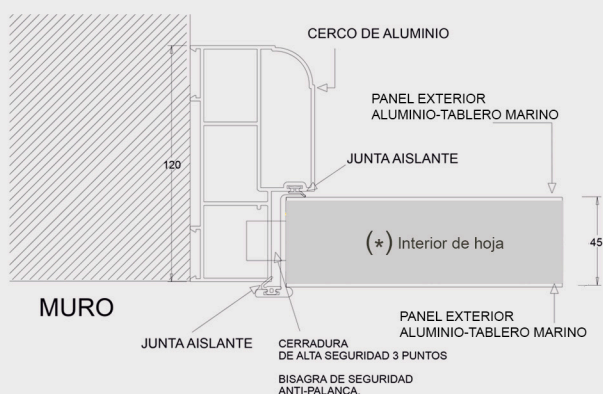

Cerradura de seguridad
triple bulón superior

Suministrada con herrajes

Cerradura de seguridad
de 3 puntos, con 10 bulones
y cilindro de seguridad Anti-Bumping

Cerco triple cámara, de aluminio,
espesor 2 mm, grueso 120 mm.

Escudo protector
de cilindro anti-taladro
Clásicas y rústicas

Cerradura de seguridad
triple bulón inferior

Cortavientos inferior
automático

Hoja de 45 mm.
Chapa de aluminio de 1.5 mm. - 2.0 mm.

PUERTA SEGURIDAD ALUMINIO SERIE ALCÁZAR/SOL STYLO

INCLUYE CERRADURA DE ALTA SEGURIDAD DE 3 PUNTOS - CILINDRO DE SEGURIDAD ANTI-BUMPING

SERIE
ALCÁZAR
PUERTA DE
SEGURIDAD

INTERIOR HOJA,
TABLERO MARINO,
ACERO CONFORMADO

(*)

SERIE
SOL
PUERTA DE
SEGURIDAD

INTERIOR HOJA,
TABLERO MARINO,
POLIURETANO
ALTA DENSIDAD
Y ACERO CONFORMADO