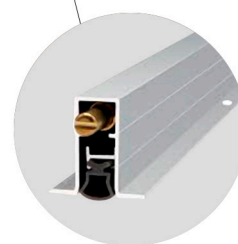

PUERTA DE SEGURIDAD SERIE ALCÁZAR STYLO MODELO 107

Diseño y personalización de puertas - Opciones con fijos y montante - Últimas tecnologías en seguridad

Bisagra de alta seguridad,
Larga, 4 nudos, con rodamientos
y tetones anti-placa

Cerradura de seguridad
triple bulón superior

Suministrada con herrajes

Cerradura de seguridad
de 3 puntos, con 10 bulones
y cilindro de seguridad Anti-Bumping

Cerco triple cámara, de aluminio,
espesor 2 mm, grueso 120 mm.

Escudo protector
de cilindro anti-taladro
Clásicas y rústicas

Cerradura de seguridad
triple bulón inferior

PUERTA SEGURIDAD ALUMINIO SERIE ALCÁZAR STYLO

INCLUYE CERRADURA DE ALTA SEGURIDAD DE 3 PUNTOS - CILINDRO DE SEGURIDAD ANTI-BUMPING

SERIE
ALCÁZAR
PUERTA DE
SEGURIDAD

INTERIOR HOJA,
TABLERO MARINO,
ACERO CONFORMADO

(*)

Cortavientos inferior
automático

Hoja de 45 mm.
Chapa de aluminio de 1.5 mm. - 2.0 mm.