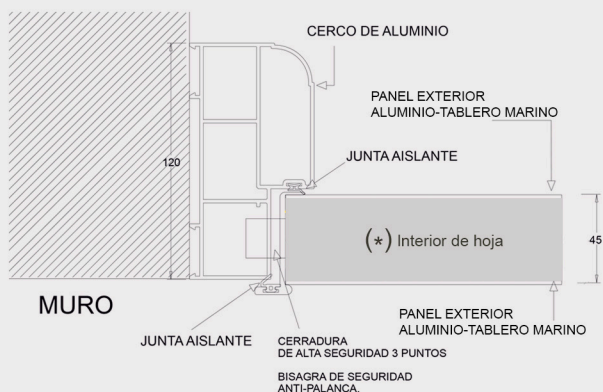

PUERTA DE SEGURIDAD SERIE ALCÁZAR STYLO MODELO 107

Diseño y personalización de puertas - Opciones con fijos y montante - Últimas tecnologías en seguridad

Bisagra de alta seguridad,
Larga, 4 nudos, con rodamientos
y tetones anti-placa

Cerradura de seguridad
triple bulón superior

Suministrada con herrajes

Cerradura de seguridad
de 3 puntos, con 10 bulones
y cilindro de seguridad Anti-Bumping

Cerco triple cámara, de aluminio,
espesor 2 mm, grueso 120 mm.

Escudo protector
de cilindro anti-taladro
Clásicas y rústicas

Cerradura de seguridad
triple bulón inferior

PUERTA SEGURIDAD ALUMINIO SERIE ALCÁZAR STYLO

INCLUYE CERRADURA DE ALTA SEGURIDAD DE 3 PUNTOS - CILINDRO DE SEGURIDAD ANTI-BUMPING

SERIE
ALCÁZAR
PUERTA DE
SEGURIDAD

INTERIOR HOJA,
TABLERO MARINO,
ACERO CONFORMADO

(*)

Cortavientos inferior
automático

Hoja de 45 mm.
Chapa de aluminio de 1.5 mm. - 2.0 mm.