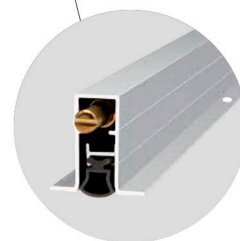

PUERTA DE SEGURIDAD SERIE ALCÁZAR STYLO MODELO 105

Diseño y personalización de puertas - Opciones con fijos y montante - Últimas tecnologías en seguridad

Bisagra de alta seguridad,
Larga, 4 nudos, con rodamientos
y tetones anti-placa

Cerradura de seguridad
triple bulón superior

Suministrada con herrajes

Cerradura de seguridad
de 3 puntos, con 10 bulones
y cilindro de seguridad Anti-Bumping

Cerco triple cámara, de aluminio,
espesor 2 mm, grueso 120 mm.

Escudo protector
de cilindro anti-taladro
Clásicas y rústicas

Cerradura de seguridad
triple bulón inferior

PUERTA SEGURIDAD ALUMINIO SERIE ALCÁZAR STYLO

INCLUYE CERRADURA DE ALTA SEGURIDAD DE 3 PUNTOS - CILINDRO DE SEGURIDAD ANTI-BUMPING

SERIE
ALCÁZAR
PUERTA DE
SEGURIDAD

INTERIOR HOJA,
TABLERO MARINO,
ACERO CONFORMADO

(*)

Cortavientos inferior
automático

Hoja de 45 mm.
Chapa de aluminio de 1.5 mm. - 2.0 mm.