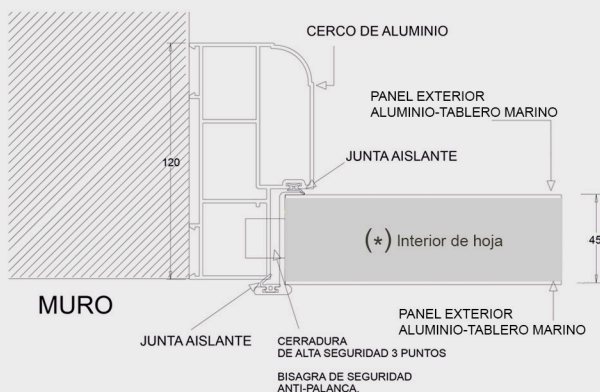

PUERTA DE SEGURIDAD SERIE ALCÁZAR STYLO MODELO 105

Diseño y personalización de puertas - Opciones con fijos y montante - Últimas tecnologías en seguridad

Bisagra de alta seguridad,
Larga, 4 nudos, con rodamientos
y tetones anti-placa

Cerradura de seguridad
triple bulón superior

Suministrada con herrajes

Cerradura de seguridad
de 3 puntos, con 10 bulones
y cilindro de seguridad Anti-Bumping

Cerco triple cámara, de aluminio,
espesor 2 mm, grueso 120 mm.

Escudo protector
de cilindro anti-taladro
Clásicas y rústicas

Cerradura de seguridad
triple bulón inferior

PUERTA SEGURIDAD ALUMINIO SERIE ALCÁZAR STYLO

INCLUYE CERRADURA DE ALTA SEGURIDAD DE 3 PUNTOS - CILINDRO DE SEGURIDAD ANTI-BUMPING

SERIE
ALCÁZAR
PUERTA DE
SEGURIDAD

INTERIOR HOJA,
TABLERO MARINO,
ACERO CONFORMADO

(*)

Cortavientos inferior
automático

Hoja de 45 mm.
Chapa de aluminio de 1.5 mm. - 2.0 mm.