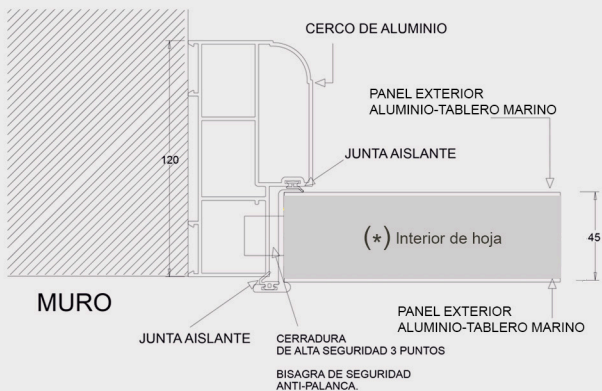

SERIE
ALCÁZAR
PUERTA DE
SEGURIDAD