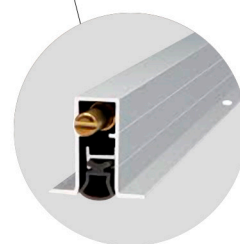

Cortavientos inferior automático