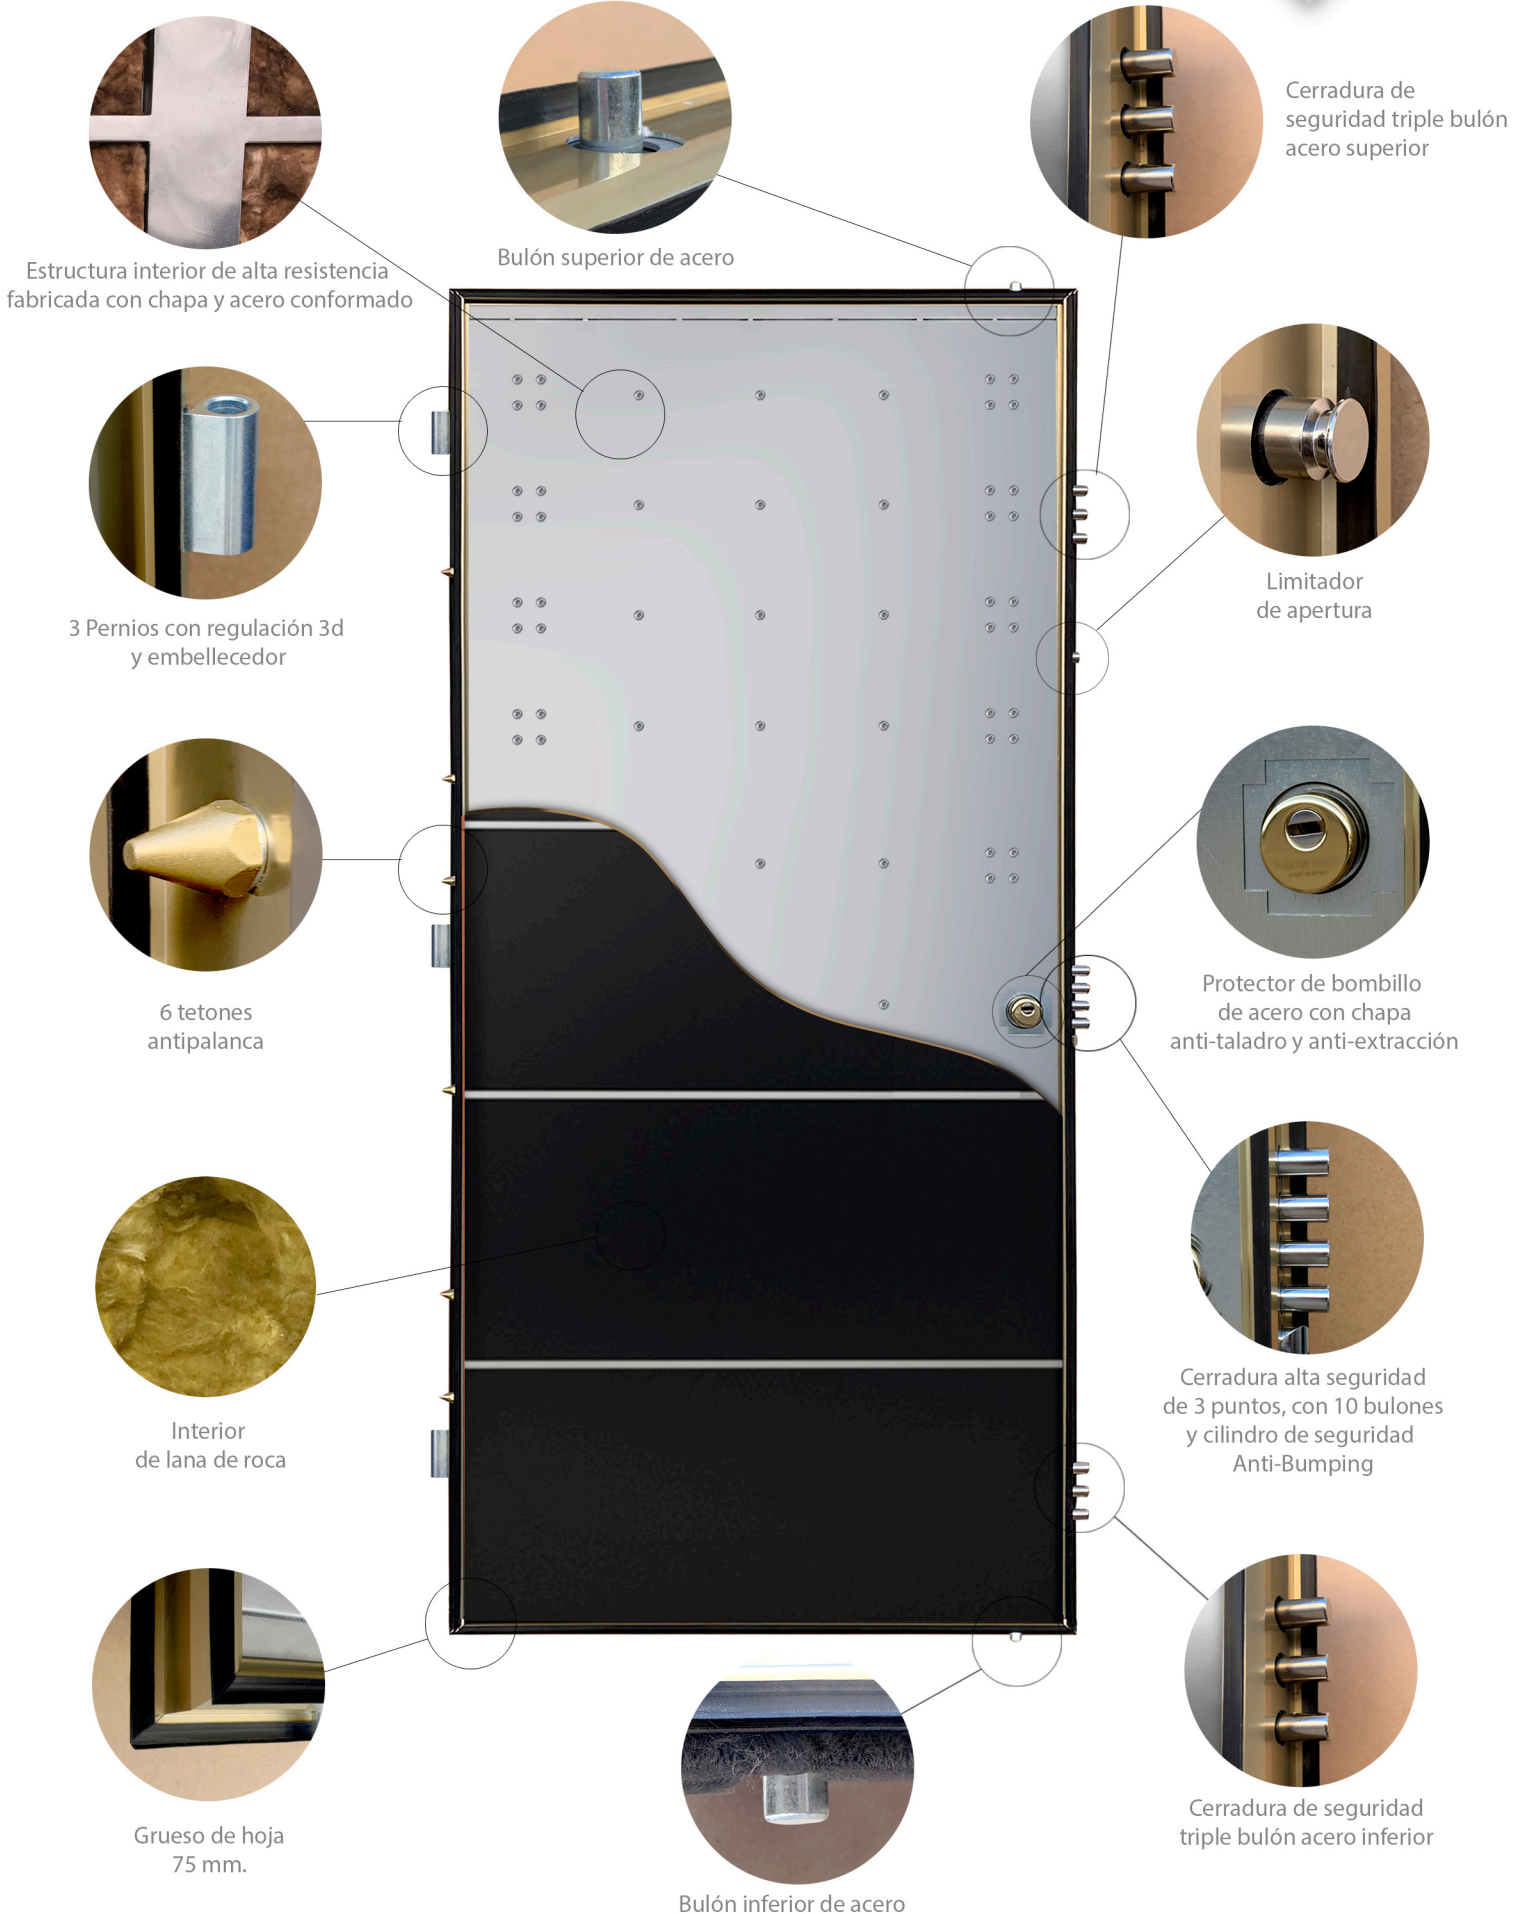

## PUERTA DE SEGURIDAD SERIE ACORAZADA

Diseño y personalización de puertas - Opciones con fijos y montante - Últimas tecnologías en seguridad

Estructura interior de alta resistencia fabricada con chapa y acero conformado

Bulón superior de acero

Cerradura de seguridad triple bulón acero superior

3 Pernios con regulación 3d y embellecedor

Limitador de apertura

6 tetones antipalanca

Protector de bombillo de acero con chapa anti-taladro y anti-extracción

Interior de lana de roca

Cerradura alta seguridad de 3 puntos, con 10 bulones y cilindro de seguridad Anti-Bumping

Grosor de hoja 75 mm.

Bulón inferior de acero

Cerradura de seguridad triple bulón acero inferior