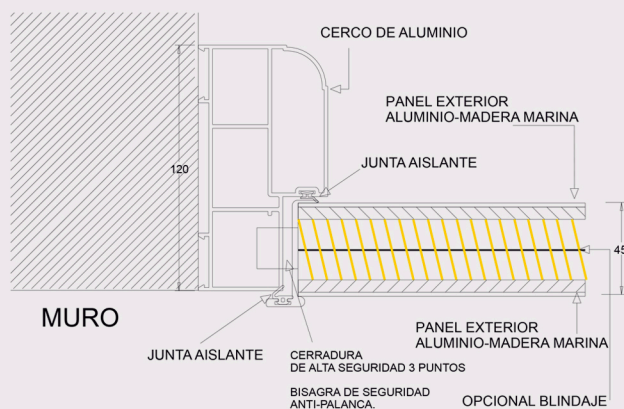

PUERTA DE SEGURIDAD SERIE SOL STYLO Y STYLO PLUS

Diseño y personalización de puertas - Opciones con fijos y montante - Últimas tecnologías en seguridad

Interior hoja según serie de fabricación

PUERTA SEGURIDAD ALUMINIO SERIE SOL STYLO Y STYLO PLUS

INCLUYE CERRADURA DE ALTA SEGURIDAD DE 3 PUNTOS - CILINDRO DE SEGURIDAD ANTI-BUMPING

Cortavientos inferior automático

Hoja de 45 mm.
Chapa de aluminio de 1.5 - 2.0 mm.