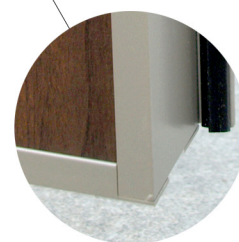

PUERTA DE SEGURIDAD SERIE SOL STYLO Y STYLO PLUS

Diseño y personalización de puertas - Opciones con fijos y montante - Últimas tecnologías en seguridad

Interior hoja según serie de fabricación

PUERTA SEGURIDAD ALUMINIO SERIE SOL STYLO Y STYLO PLUS

INCLUYE CERRADURA DE ALTA SEGURIDAD DE 3 PUNTOS - CILINDRO DE SEGURIDAD ANTI-BUMPING

Cortavientos inferior automático

Hoja de 45 mm.
Chapa de aluminio de 1.5 - 2.0 mm.