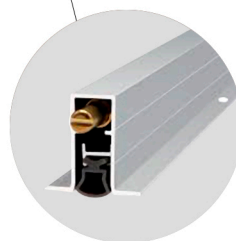

PUERTA DE SEGURIDAD SERIE SOL STYLO Y STYLO PLUS

Diseño y personalización de puertas - Opciones con fijos y montante - Últimas tecnologías en seguridad

Interior hoja según serie de fabricación

PUERTA SEGURIDAD ALUMINIO SERIE SOL STYLO Y STYLO PLUS

INCLUYE CERRADURA DE ALTA SEGURIDAD DE 3 PUNTOS - CILINDRO DE SEGURIDAD ANTI-BUMPING

Cortavientos inferior automático

Hoja de 45 mm.
Chapa de aluminio de 1.5 - 2.0 mm.